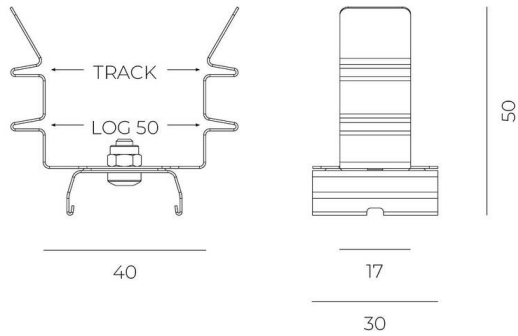

MC RAIL

A49-010810

LAMELLENDECKE BASIC MONTAGECLIP aus Stahl, nickel, IP20,

SKIZZE

TECHNISCHE DETAILS

Länge [mm]	30
Breite [mm]	55
Höhe [mm]	50
Schutzart	IP20
Material	Stahl
Farbe Leuchte	nickel
Nettogewicht [kg]	0,02

Energie Label

Die Werte sind Bemessungswerte. Leistung und Lichtstrom unterliegen initial einer Toleranz von +/- 10%.
Toleranz der Farbtemperatur: +/- 150 K. Die Werte gelten, wenn nicht anders angegeben, für eine Umgebungstemperatur von 25°C.