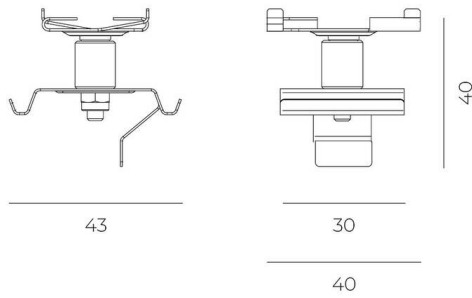

MC RAIL

A49-010740

AKUSTIK & LAMELLENDECKE MONTAGECLIP aus Stahl, nickel, IP20,

SKIZZE

TECHNISCHE DETAILS

Länge [mm]	40
Breite [mm]	44
Höhe [mm]	40
Schutzart	IP20
Material	Stahl
Farbe Leuchte	nickel
Nettogewicht [kg]	0,07
EAN-Nummer	9010979917293

Energie Label

Die Werte sind Bemessungswerte. Leistung und Lichtstrom unterliegen initial einer Toleranz von +/- 10%.
Toleranz der Farbtemperatur: +/- 150 K. Die Werte gelten, wenn nicht anders angegeben, für eine Umgebungstemperatur von 25°C.