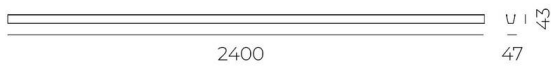

SKIZZE

Die Werte sind Bemessungswerte. Leistung und Lichtstrom unterliegen initial einer Toleranz von +/- 10%.
Toleranz der Farbtemperatur: +/- 150 K. Die Werte gelten, wenn nicht anders angegeben, für eine Umgebungstemperatur von 25°C.