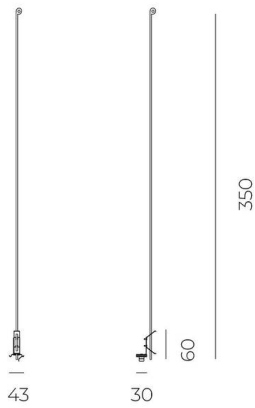

MC RAIL

A49-010730

AKUSTIK & LAMELENDECKE STANGENABHÄNGUNG aus Stahl, nickel, IP20,

SKIZZE

TECHNISCHE DETAILS

Länge [mm]	60
Breite [mm]	43
Höhe [mm]	400
Schutzart	IP20
Material	Stahl
Farbe Leuchte	nickel
Nettogewicht [kg]	0,44
EAN-Nummer	9010979917309

Energie Label

Die Werte sind Bemessungswerte. Leistung und Lichtstrom unterliegen initial einer Toleranz von +/- 10%.
Toleranz der Farbtemperatur: +/- 150 K. Die Werte gelten, wenn nicht anders angegeben, für eine Umgebungstemperatur von 25°C.