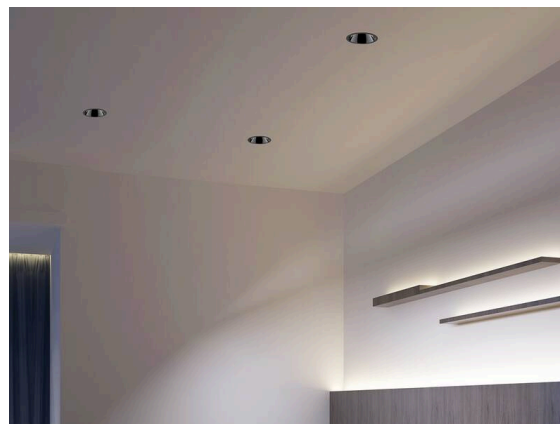

DARK NIGHT

684-00203054706v3

DARK NIGHT MEDIUM R EINBAUSTRAHLER aus Aluminium, schwarz, ähnlich RAL 9005, Dekor klavierlack schwarz, hocheffizienter, vakuumbedampfter Reflektor aus Aluminium Ausstrahlwinkel 40°, Lichtaustritt direkt, UGR <16, ohne Betriebsgerät, max. 500/700/900mA, Dimmbarkeit: siehe Betriebsgerät, IP20,

TECHNISCHE DETAILS

Leuchtmittel	LED 18/25/33W
Lichtstrom [lm]	2120/2850/3520
Strom sekundärseitig [mA]	500/700/900
Lichtfarbe	3500K
CRI	PREMIUM>90
UGR	<16
Optik	vakuumbedampfter Reflektor aus Aluminium
Betriebsgerät	ohne Betriebsgerät
Dimmbarkeit	siehe Betriebsgerät
Lichtaustritt	direkt
Ausstrahlwinkel	40°
Länge [mm]	157
Höhe [mm]	111
Durchmesser [mm]	157
Deckenausschnitt [mm]	150
Deckenstärke [mm]	1-25
Einbautiefe [mm]	141
Schutzart	IP20
Schutzklasse	Schutzklasse II
Stoßfestigkeit	IK02
Material	Aluminium
Farbe Leuchte	schwarz
RAL	9005
Farbe Dekor	klavierlack schwarz
Lebensdauer [h]	L80 B10 50 000
Energieeffizienzklasse	C
Nettogewicht [kg]	0,66
EAN-Nummer	9010979908369