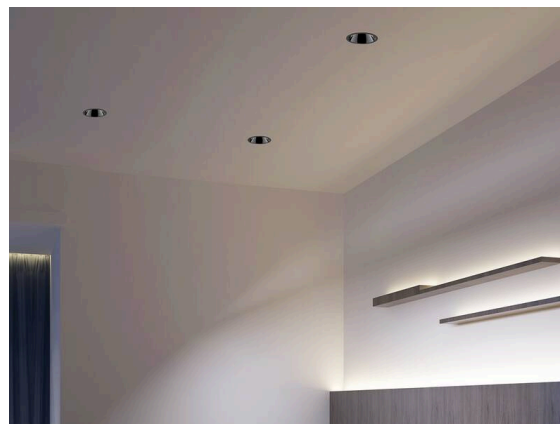

DARK NIGHT

684-00203054705v3

DARK NIGHT MEDIUM R EINBAUSTRALER aus Aluminium, weiß, ähnlich RAL 9016, Dekor klavierlack schwarz, hocheffizienter, vakuumbedampfter Reflektor aus Aluminium Ausstrahlwinkel 40°, Lichtaustritt direkt, UGR <16, ohne Betriebsgerät, max. 500/700/900mA, Dimmbarkeit: siehe Betriebsgerät, IP20,

TECHNISCHE DETAILS

Leuchtmittel	LED 18/25/33W
Lichtstrom [lm]	2120/2850/3520
Strom sekundärseitig [mA]	500/700/900
Lichtfarbe	3500K
CRI	PREMIUM>90
UGR	<16
Optik	vakuumbedampfter Reflektor aus Aluminium
Betriebsgerät	ohne Betriebsgerät
Dimmbarkeit	siehe Betriebsgerät
Lichtaustritt	direkt
Ausstrahlwinkel	40°
Länge [mm]	157
Höhe [mm]	111
Durchmesser [mm]	157
Deckenausschnitt [mm]	150
Deckenstärke [mm]	1-25
Einbautiefe [mm]	141
Schutzart	IP20
Schutzklasse	Schutzklasse II
Stoßfestigkeit	IK02
Material	Aluminium
Farbe Leuchte	weiß
RAL	9016
Farbe Dekor	klavierlack schwarz
Lebensdauer [h]	L80 B10 50 000
Energieeffizienzklasse	C
Nettogewicht [kg]	0,66
EAN-Nummer	9010979908352