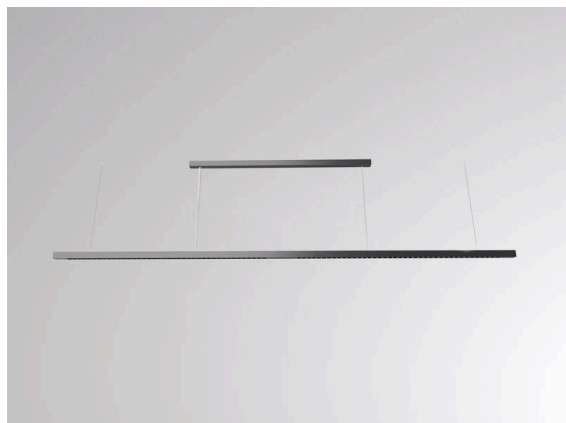

LENS 2

606-002600626112966v

LENS 2 SHORT QUAD PDI SOSPENSIONE in alluminio, nero, simile a RAL 9005, Ottica ibrida composta da lenti a forma libera, riflettori micro-sfaccettati ad alta lucentezza e griglia nera antiabbagliamento accessorio: Swarm Control, fascio per postazione di lavoro quadrupla, emissione luminosa direkt/- indirekt 20:80, UGR <16, con alimentatore, dimmerabilità: Sensori con tecnologia Matrix, Con rilevatore di movimento che include il rilevamento delle singole postazioni di lavoro e la regolazione della luce diurna con più sensori, cavo trasparente, adattatore/basetta nero, lunghezza del pendinamento 1500mmmm, IP20

DISEGNO

DETTAGLI TECNICI

Lampadina	LED
Potenza sistema [W]	168/184/200/220
Flusso luminoso [lm]	23260/25200/27200/29260
Temperatura colore	3000K
CRI	>90
UGR	<16
Ottica	Ottica ibrida composta da lenti a forma libera, riflettori micro-sfaccettati ad alta lucentezza e griglia nera antiabbagliamento con alimentatore
Alimentatore	Sensori con tecnologia Matrix
Dimmerabilità	direkt/- indirekt 20:80
Area di emissione luce	per postazione di lavoro quadrupla
Angolo apertura fascio luminoso	220-240V 50/60Hz
Tensione	Con rilevatore di movimento che include il rilevamento delle singole postazioni di lavoro e la regolazione della luce diurna con più sensori
Sensore di movimento	
Lunghezza [mm]	2780
Larghezza [mm]	36
Altezza [mm]	36
Lunghezza sospensione [mm]	1500mm
Classe di protezione	IP20
Classe di protezione	classe di protezione I
Materiale	alluminio
Colore base	nero
RAL	9005
Colore adattatore/basetta	nero
Cavo	trasparente
Durata di vita [h]	L80 B10 100 000
Classe efficienza energetica	C
Numero di lampadine B16A	12
Peso netto [kg]	9,59
EAN numero	9010979910591