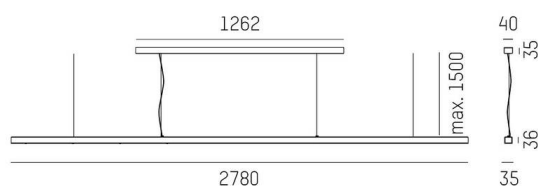

LENS 2

606-002600626112966v

LENS 2 SHORT QUAD PDI SOSPENSIONE in alluminio, nero, simile a RAL 9005, Ottica ibrida composta da lenti a forma libera, riflettori micro-sfaccettati ad alta lucentezza e griglia nera antiabbagliamento accessorio: Swarm Control, fascio per postazione di lavoro quadrupla, emissione luminosa direkt/- indirekt 20:80, UGR <16, con alimentatore, dimmerabilità: Sensori con tecnologia Matrix, Con rilevatore di movimento che include il rilevamento delle singole postazioni di lavoro e la regolazione della luce diurna con più sensori, cavo trasparente, adattatore/basetta nero, lunghezza del pendinamento 1500mmmm, IP20

DISEGNO

DETTAGLI TECNICI

Lampadina	LED
Potenza sistema [W]	168/184/200/220
Flusso luminoso [lm]	23260/25200/27200/29260
Temperatura colore	3000K
CRI	>90
UGR	<16
Ottica	Ottica ibrida composta da lenti a forma libera, riflettori micro-sfaccettati ad alta lucentezza e griglia nera antiabbagliamento con alimentatore
Alimentatore	Sensori con tecnologia Matrix
Dimmerabilità	direkt/- indirekt 20:80
Area di emissione luce	per postazione di lavoro quadrupla
Angolo apertura fascio luminoso	220-240V 50/60Hz
Tensione	Con rilevatore di movimento che include il rilevamento delle singole postazioni di lavoro e la regolazione della luce diurna con più sensori
Sensore di movimento	
Lunghezza [mm]	2780
Larghezza [mm]	36
Altezza [mm]	36
Lunghezza sospensione [mm]	1500mm
Classe di protezione	IP20
Classe di protezione	classe di protezione I
Materiale	alluminio
Colore base	nero
RAL	9005
Colore adattatore/basetta	nero
Cavo	trasparente
Durata di vita [h]	L80 B10 100 000
Classe efficienza energetica	C
Numero di lampadine B16A	12
Peso netto [kg]	9,59
EAN numero	9010979910591

CURVA DISTRIBUZIONE LUCE

Etichetta energetica

I valori indicati sono nominali. Tolleranza della potenza e del flusso luminoso +/- 10%.

Tolleranza della temperatura colore: +/- 150 K. I valori sono riferiti ad una temperatura ambiente di 25°C, salvo diversa indicazione.