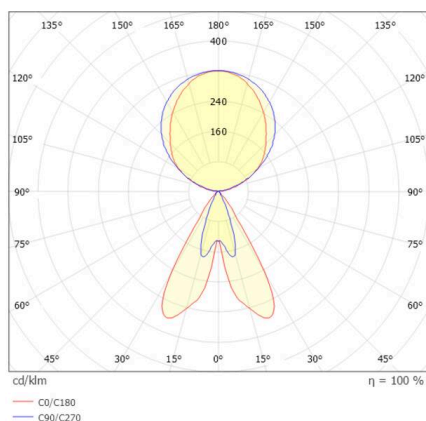

LENS 2

606-002600626112966v

LENS 2 SHORT QUAD PDI SOSPENSIONE in alluminio, nero, simile a RAL 9005, Ottica ibrida composta da lenti a forma libera, riflettori micro-sfaccettati ad alta lucentezza e griglia nera antiabbagliamento accessorio: Swarm Control, fascio per postazione di lavoro quadrupla, emissione luminosa direkt/- indirekt 20:80, UGR <16, con alimentatore, dimmerabilità: Sensori con tecnologia Matrix, Con rilevatore di movimento che include il rilevamento delle singole postazioni di lavoro e la regolazione della luce diurna con più sensori, cavo trasparente, adattatore/basetta nero, lunghezza del pendinamento 1500mmmm, IP20

DISEGNO

DETTAGLI TECNICI

Lampadina	LED
Potenza sistema [W]	168/184/200/220
Flusso luminoso [lm]	23260/25200/27200/29260
Temperatura colore	3000K
CRI	>90
UGR	<16
Ottica	Ottica ibrida composta da lenti a forma libera, riflettori micro-sfaccettati ad alta lucentezza e griglia nera antiabbagliamento con alimentatore
Alimentatore	Sensori con tecnologia Matrix
Dimmerabilità	direkt/- indirekt 20:80
Area di emissione luce	per postazione di lavoro quadrupla
Angolo apertura fascio luminoso	220-240V 50/60Hz
Tensione	Con rilevatore di movimento che include il rilevamento delle singole postazioni di lavoro e la regolazione della luce diurna con più sensori
Sensore di movimento	
Lunghezza [mm]	2780
Larghezza [mm]	36
Altezza [mm]	36
Lunghezza sospensione [mm]	1500mm
Classe di protezione	IP20
Classe di protezione	classe di protezione I
Materiale	alluminio
Colore base	nero
RAL	9005
Colore adattatore/basetta	nero
Cavo	trasparente
Durata di vita [h]	L80 B10 100 000
Classe efficienza energetica	C
Numero di lampadine B16A	12
Peso netto [kg]	9,59
EAN numero	9010979910591

CURVA DISTRIBUZIONE LUCE

Etichetta energetica

I valori indicati sono nominali. Tolleranza della potenza e del flusso luminoso +/- 10%.

Tolleranza della temperatura colore: +/- 150 K. I valori sono riferiti ad una temperatura ambiente di 25°C, salvo diversa indicazione.