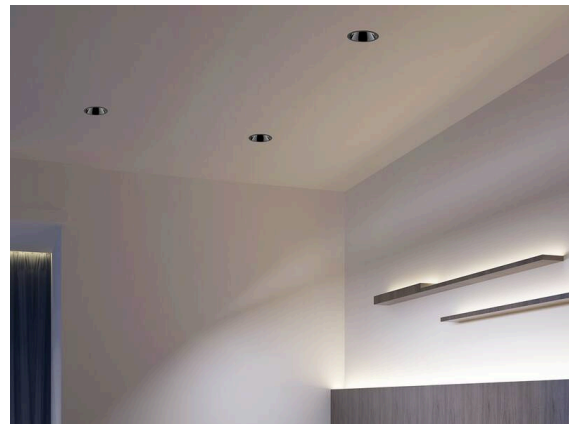

**DARK NIGHT**

**684-00202054305v3**

DARK NIGHT MEDIUM R INCASSO in alluminio, bianco, simile a RAL 9016, Decoro grigio, riflettore in alluminio purissima sottovuoto di elevata efficienza energetica fascio 40°, emissione luminosa diretta, UGR <16, senza alimentatore, max. 500/700/900mA, dimmerabilità: vedi alimentatore, IP20

**DETTAGLI TECNICI**

Lampadina	LED 18/25/33W
Flusso luminoso [lm]	1950/2620/3230
Corrente del secondario [mA]	500/700/900
Temperatura colore	2700K
CRI	PREMIUM>90
UGR	<16
Ottica	riflettore in alluminio purissimo sottovuoto
Alimentatore	senza alimentatore
Dimmerabilità	vedi alimentatore
Area di emissione luce	diretta
Angolo apertura fascio luminoso	40°
Lunghezza [mm]	157
Altezza [mm]	111
Diametro [mm]	157
Dimensione taglio soffitto [mm]	150
Spessore soffitto [mm]	1-25
Prof. d'incasso [mm]	141
Classe di protezione	IP20
Classe di protezione	classe di protezione II
Valore IK	IK02
Materiale	alluminio
Colore base	bianco
RAL	9016
Colore decorazione	grigio
Durata di vita [h]	L80 B10 50 000
Classe efficienza energetica	E
Peso netto [kg]	0,34
EAN numero	9010979893726