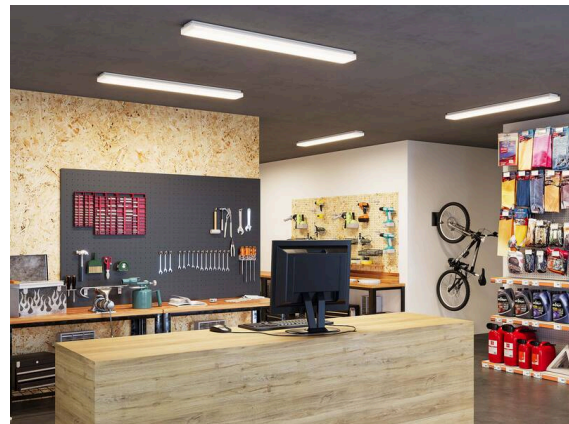

MUSO

222-00376

MUSO LINEAR SD DECKENAUFBAULEUCHTE aus Kunststoff, weiß, ähnlich RAL 9003, Polycarbonat Abdeckung Ausstrahlwinkel 120°, Lichtaustritt direkt, mit Betriebsgerät, max. 235mA, Dimmbarkeit: nicht dimmbar, IP54,