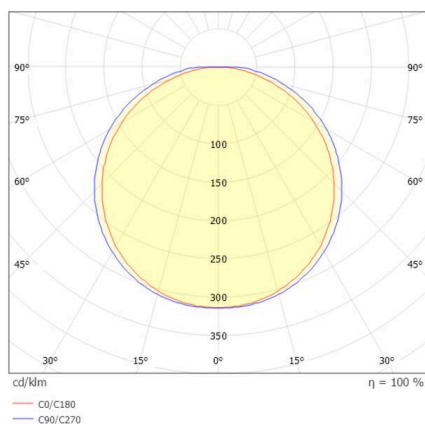

MUSO

222-00376

MUSO LINEAR SD DECKENAUFBAULEUCHTE aus Kunststoff, weiß, ähnlich RAL 9003, Polycarbonat Abdeckung Ausstrahlwinkel 120°, Lichtaustritt direkt, mit Betriebsgerät, max. 235mA, Dimmbarkeit: nicht dimmbar, IP54,

SKIZZE

TECHNISCHE DETAILS

Leuchtmittel	LED
Systemleistung [W]	29,5/35,5/40,5
Lichtstrom [lm]	3710/4385/4920 (@5000K)
Strom sekundärseitig [mA]	235
Lichtfarbe	3000K/4000K/5000K
CRI	>80
Optik	Polycarbonat Abdeckung
Betriebsgerät	mit Betriebsgerät
Dimmbarkeit	nicht dimmbar
Lichtaustritt	direkt
Ausstrahlwinkel	120°
Spannung	220-240V 50/60Hz
Länge [mm]	1200
Breite [mm]	150
Höhe [mm]	59
Schutzart	IP54
Schutzklasse	Schutzklasse II
Stoßfestigkeit	IK08
Material	Kunststoff
Farbe Leuchte	weiß
RAL	9003
Lebensdauer [h]	L80 B10 50 000
Energieeffizienzklasse	D
EAN-Nummer	9010979616752

LICHTVERTEILUNGSKURVE

Energie Label

Die Werte sind Bemessungswerte. Leistung und Lichtstrom unterliegen initial einer Toleranz von +/- 10%. Toleranz der Farbtemperatur: +/- 150 K. Die Werte gelten, wenn nicht anders angegeben, für eine Umgebungstemperatur von 25°C.