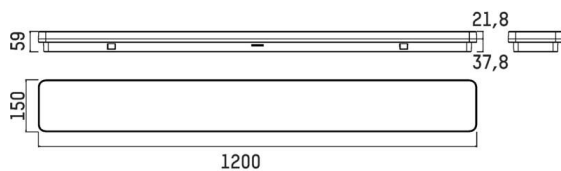

MUSO

222-00376

MUSO LINEAR SD DECKENAUFBAULEUCHTE aus Kunststoff, weiß, ähnlich RAL 9003, Polycarbonat Abdeckung Ausstrahlwinkel 120°, Lichtaustritt direkt, mit Betriebsgerät, max. 235mA, Dimmbarkeit: nicht dimmbar, IP54,

SKIZZE

TECHNISCHE DETAILS

Leuchtmittel	LED
Systemleistung [W]	29,5/35,5/40,5
Lichtstrom [lm]	3710/4385/4920 (@5000K)
Strom sekundärseitig [mA]	235
Lichtfarbe	3000K/4000K/5000K
CRI	>80
Optik	Polycarbonat Abdeckung
Betriebsgerät	mit Betriebsgerät
Dimmbarkeit	nicht dimmbar
Lichtaustritt	direkt
Ausstrahlwinkel	120°
Spannung	220-240V 50/60Hz
Länge [mm]	1200
Breite [mm]	150
Höhe [mm]	59
Schutzart	IP54
Schutzklasse	Schutzklasse II
Stoßfestigkeit	IK08
Material	Kunststoff
Farbe Leuchte	weiß
RAL	9003
Lebensdauer [h]	L80 B10 50 000
Energieeffizienzklasse	D
EAN-Nummer	9010979616752

LICHTVERTEILUNGSKURVE

Energie Label

Die Werte sind Bemessungswerte. Leistung und Lichtstrom unterliegen initial einer Toleranz von +/- 10%. Toleranz der Farbtemperatur: +/- 150 K. Die Werte gelten, wenn nicht anders angegeben, für eine Umgebungstemperatur von 25°C.