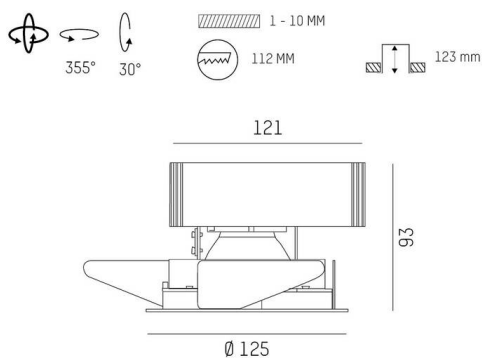

ONLY

619-00101084305v3

ONLY XS R EINBAUSTRAHLER aus Metall, weiß, ähnlich RAL 9016, hocheffizienter, vakuumbedampfter Reflektor aus Aluminium
 Ausstrahlwinkel 35°, Lichtaustritt direkt, drehbar 355°, schwenkbar 30°, ohne Betriebsgerät, max. 350/500/700mA, Dimmbarkeit:
 siehe Betriebsgerät, IP20,

SKIZZE

TECHNISCHE DETAILS

Leuchtmittel	LED 12/17/24W
Lichtstrom [lm]	1800/2500/3550
Strom sekundärseitig [mA]	350/500/700
Lichtfarbe	2700K
CRI	PREMIUM>90
Optik	vakuumbedampfter Reflektor aus Aluminium
Betriebsgerät	ohne Betriebsgerät
Dimmbarkeit	siehe Betriebsgerät
Lichtaustritt	direkt
Ausstrahlwinkel	35°
Spannung	220-240V 50/60Hz
Höhe [mm]	93
Durchmesser [mm]	125
Deckenausschnitt [mm]	112
Deckenstärke [mm]	1-10
Einbautiefe [mm]	123
Schutzart	IP20
Schutzklasse	Schutzklasse II
Material	Metall
Farbe Leuchte	weiß
RAL	9016
Lebensdauer [h]	L80 B10 50 000
Energieeffizienzklasse	E
Nettogewicht [kg]	0,56
EAN-Nummer	9010979873629