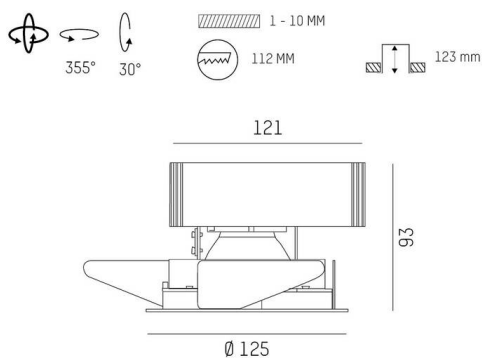

ONLY

619-00101084305v3

ONLY XS R INCASSO in metallo, bianco, simile a RAL 9016, riflettore in alluminio purissima sottovuoto di elevata efficienza energetica fascio 35°, emissione luminosa diretta, girevole 355°, orientabile 30°, senza alimentatore, max. 350/500/700mA, dimmerabilità: vedi alimentatore, IP20

DISEGNO

DETTAGLI TECNICI

Lampadina	LED 12/17/24W
Flusso luminoso [lm]	1800/2500/3550
Corrente del secondario [mA]	350/500/700
Temperatura colore	2700K
CRI	PREMIUM>90
Ottica	riflettore in alluminio purissimo sottovuoto senza alimentatore
Alimentatore	vedi alimentatore
Dimmerabilità	vedi alimentatore
Area di emissione luce	diretta
Angolo apertura fascio luminoso	35°
Tensione	220-240V 50/60Hz
Altezza [mm]	93
Diametro [mm]	125
Dimensione taglio soffitto [mm]	112
Spessore soffitto [mm]	1-10
Prof. d'incasso [mm]	123
Classe di protezione	IP20
Classe di protezione	classe di protezione II
Materiale	metallo
Colore base	bianco
RAL	9016
Durata di vita [h]	L80 B10 50 000
Classe efficienza energetica	E
Peso netto [kg]	0,56
EAN numero	9010979873629