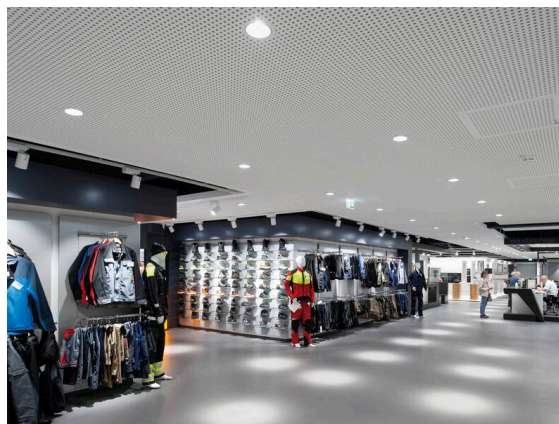

ONLY

619-00101084305v3

ONLY XS R EINBAUSTRAHLER aus Metall, weiß, ähnlich RAL 9016, hocheffizienter, vakuumbedampfter Reflektor aus Aluminium
 Ausstrahlwinkel 35°, Lichtaustritt direkt, drehbar 355°, schwenkbar 30°, ohne Betriebsgerät, max. 350/500/700mA, Dimmbarkeit:
 siehe Betriebsgerät, IP20,