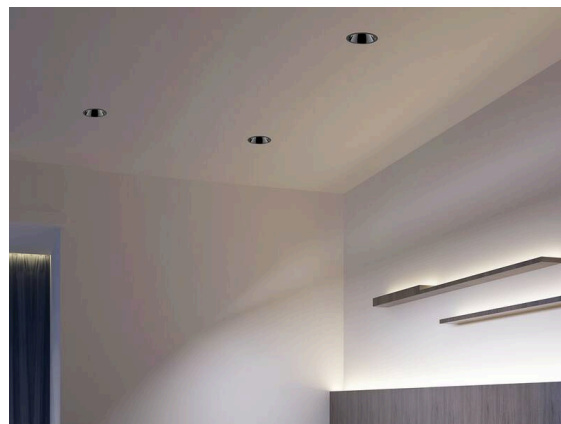

**DARK NIGHT**

**684-00204054306v3**

DARK NIGHT MEDIUM R EINBAUSTRAHLER aus Aluminium, schwarz, ähnlich RAL 9005, Dekor gold, hocheffizienter, vakuumbedampfter Reflektor aus Aluminium Ausstrahlwinkel 40°, Lichtaustritt direkt, UGR <16, ohne Betriebsgerät, max. 500/700/900mA, Dimmbarkeit: siehe Betriebsgerät, IP20,

**TECHNISCHE DETAILS**

Leuchtmittel	LED 18/25/33W
Lichtstrom [lm]	2000/2680/3310
Strom sekundärseitig [mA]	500/700/900
Lichtfarbe	2700K
CRI	PREMIUM>90
UGR	<16
Optik	vakuumbedampfter Reflektor aus Aluminium
Betriebsgerät	ohne Betriebsgerät
Dimmbarkeit	siehe Betriebsgerät
Lichtaustritt	direkt
Ausstrahlwinkel	40°
Länge [mm]	157
Höhe [mm]	111
Durchmesser [mm]	157
Deckenausschnitt [mm]	150
Deckenstärke [mm]	1-25
Einbautiefe [mm]	141
Schutzart	IP20
Schutzklasse	Schutzklasse II
Stoßfestigkeit	IK02
Material	Aluminium
Farbe Leuchte	schwarz
RAL	9005
Farbe Dekor	gold
Lebensdauer [h]	L80 B10 50 000
Energieeffizienzklasse	E
Nettogewicht [kg]	0,35
EAN-Nummer	9010979871960