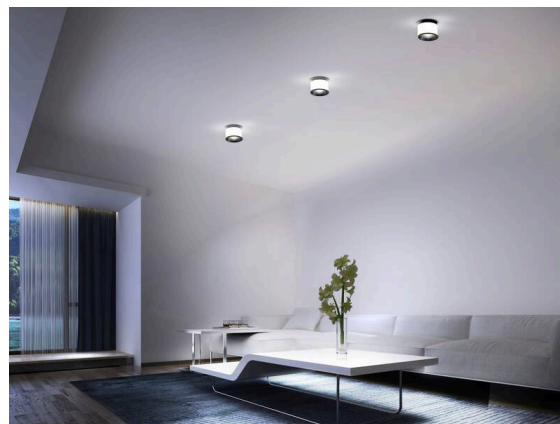

DARK NIGHT

706-01006554905dv2

DARK NIGHT LGP SDI DECKENAUFBAULEUCHTE aus Aluminium, weiß, ähnlich RAL 9016, Dekor weiß, hocheffizienter, vakuumbedampfter Reflektor aus Aluminium weiß, Ausstrahlwinkel 40°, Lichtaustritt direkt/- indirekt, UGR <19, mit Betriebsgerät, max. 700mA, Dimmbarkeit: DALI, IP20, getrennt dimmbar,

TECHNISCHE DETAILS

Leuchtmittel	LED
Systemleistung [W]	40
Lichtstrom [lm]	4290
Strom sekundärseitig [mA]	700
Lichtfarbe	3000K
CRI	PREMIUM>90
UGR	<19
Optik	vakuumbedampfter Reflektor aus Aluminium mit Betriebsgerät
Betriebsgerät	DALI
Dimmbarkeit	direkt/- indirekt
Lichtaustritt	40°
Ausstrahlwinkel	220-240V 50/60Hz
Spannung	
Länge [mm]	162,9
Höhe [mm]	120
Durchmesser [mm]	162
Schutzart	IP20
Schutzklasse	Schutzklasse I
Stoßfestigkeit	IK02
Material	Aluminium
Farbe Leuchte	weiß
RAL	9016
Farbe Glas/Schirm	weiß
Farbe Dekor	weiß
Lebensdauer [h]	L80 B10 50 000
Energieeffizienzklasse	C
Anzahl Leuchten B16A	50
Nettogewicht [kg]	1,20
EAN-Nummer	9010979836952