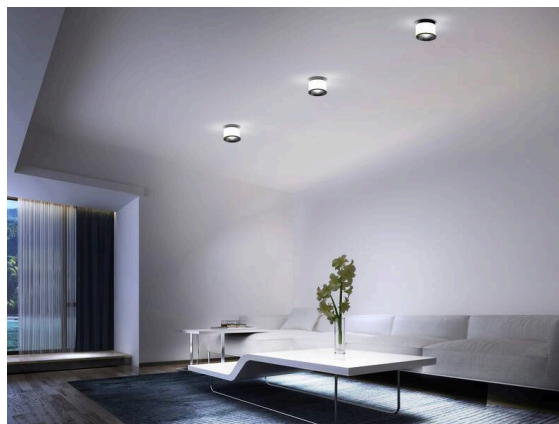

**DARK NIGHT**

**706-01002554905dv2**

DARK NIGHT LGP SDI DECKENAUFBAULEUCHTE aus Aluminium, weiß, ähnlich RAL 9016, Dekor silber, hocheffizienter, vakuumbedampfter Reflektor aus Aluminium weiß, Ausstrahlwinkel 40°, Lichtaustritt direkt/- indirekt, UGR <19, mit Betriebsgerät, max. 700mA, Dimmbarkeit: DALI, IP20, getrennt dimmbar,

**TECHNISCHE DETAILS**

Leuchtmittel	LED
Systemleistung [W]	40
Lichtstrom [lm]	4380
Strom sekundärseitig [mA]	700
Lichtfarbe	3000K
CRI	PREMIUM>90
UGR	<19
Optik	vakuumbedampfter Reflektor aus Aluminium mit Betriebsgerät
Betriebsgerät	DALI
Dimmbarkeit	direkt/- indirekt
Lichtaustritt	40°
Ausstrahlwinkel	220-240V 50/60Hz
Spannung	
Länge [mm]	162,9
Höhe [mm]	120
Durchmesser [mm]	162
Schutzart	IP20
Schutzklasse	Schutzklasse I
Stoßfestigkeit	IK02
Material	Aluminium
Farbe Leuchte	weiß
RAL	9016
Farbe Glas/Schirm	weiß
Farbe Dekor	silber
Lebensdauer [h]	L80 B10 50 000
Energieeffizienzklasse	C
Anzahl Leuchten B16A	50
Nettogewicht [kg]	1,14
EAN-Nummer	9010979835733