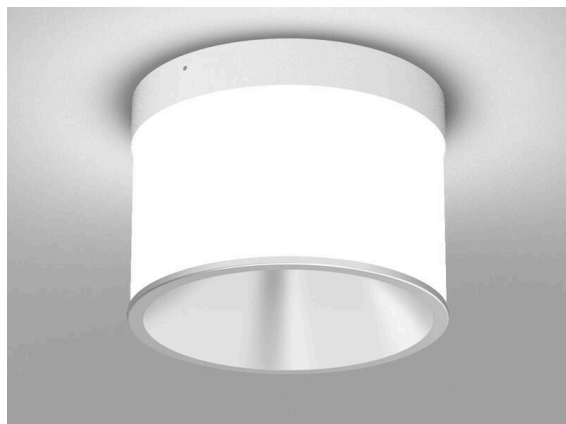

**DARK NIGHT**

**706-01002554905dv2**

DARK NIGHT LGP SDI DECKENAUFBAULEUCHTE aus Aluminium, weiß, ähnlich RAL 9016, Dekor silber, hocheffizienter, vakuumbedampfter Reflektor aus Aluminium weiß, Ausstrahlwinkel 40°, Lichtaustritt direkt/- indirekt, UGR <19, mit Betriebsgerät, max. 700mA, Dimmbarkeit: DALI, IP20, getrennt dimmbar,

**TECHNISCHE DETAILS**

Leuchtmittel	LED
Systemleistung [W]	40
Lichtstrom [lm]	4380
Strom sekundärseitig [mA]	700
Lichtfarbe	3000K
CRI	PREMIUM>90
UGR	<19
Optik	vakuumbedampfter Reflektor aus Aluminium mit Betriebsgerät
Betriebsgerät	DALI
Dimmbarkeit	direkt/- indirekt
Lichtaustritt	40°
Ausstrahlwinkel	220-240V 50/60Hz
Spannung	
Länge [mm]	162,9
Höhe [mm]	120
Durchmesser [mm]	162
Schutzart	IP20
Schutzklasse	Schutzklasse I
Stoßfestigkeit	IK02
Material	Aluminium
Farbe Leuchte	weiß
RAL	9016
Farbe Glas/Schirm	weiß
Farbe Dekor	silber
Lebensdauer [h]	L80 B10 50 000
Energieeffizienzklasse	C
Anzahl Leuchten B16A	50
Nettogewicht [kg]	1,14
EAN-Nummer	9010979835733