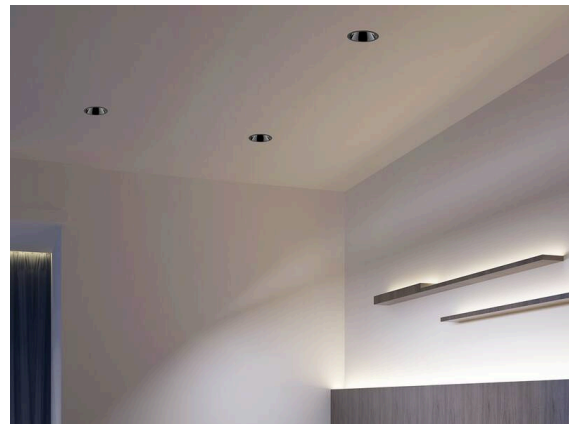

**DARK NIGHT**

**684-00202054906v3**

DARK NIGHT MEDIUM R INCASSO in alluminio, nero, simile a RAL 9005, Decoro grigio, riflettore in alluminio purissima sottovuoto di elevata efficienza energetica fascio 40°, emissione luminosa diretta, UGR <16, senza alimentatore, max. 500/700/900mA, dimmerabilità: vedi alimentatore, IP20

**DETTAGLI TECNICI**

Lampadina	LED 18/25/33W
Flusso luminoso [lm]	1970/2650/3280
Corrente del secondario [mA]	500/700/900
Temperatura colore	3000K
CRI	PREMIUM>90
UGR	<16
Ottica	riflettore in alluminio purissimo sottovuoto
Alimentatore	senza alimentatore
Dimmerabilità	vedi alimentatore
Area di emissione luce	diretta
Angolo apertura fascio luminoso	40°
Lunghezza [mm]	157
Altezza [mm]	111
Diametro [mm]	157
Dimensione taglio soffitto [mm]	150
Spessore soffitto [mm]	1-25
Prof. d'incasso [mm]	141
Classe di protezione	IP20
Classe di protezione	classe di protezione II
Valore IK	IK02
Materiale	alluminio
Colore base	nero
RAL	9005
Colore decorazione	grigio
Durata di vita [h]	L80 B10 50 000
Classe efficienza energetica	C
Peso netto [kg]	0,34
EAN numero	9010979844926