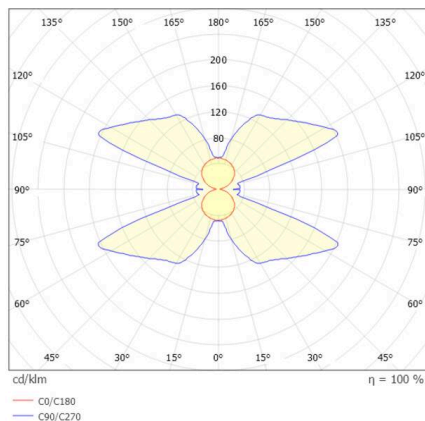

FORO

222-00326

FORO LONG W LUMINAIRE EN APPLIQUE MURALE blanc, RAL 9016, émission direct/indirect, avec driver, max. 500mA, gradation: coupure de phase descendante, IP20

ILLUSTRATION

DONNÉES TECHNIQUES

Ampoule	LED
Puissance système [W]	11
Flux lumineux [lm]	955/1020
Courant secondaire [mA]	500
Température de couleur	2700/3000K
CRI	>90
Driver	avec driver
Gradation	coupure de phase descendante
Émission de lumière	direct/indirect
Tension	220-240V 50/60Hz
Longueur [mm]	300
Largeur [mm]	70
Hauteur [mm]	100
Type de protection	IP20
Classe de protection	classe de protection I
Couleur du luminaire	blanc
RAL	9016
Température ambiante	de 0° à +35°
Classe d'efficacité énergétique	D
Nombre de luminaires sur B16A	224
Poids net [kg]	1,00
EAN numéro	9010979403444

Label énergie

COURBE PHOTOMÉTRIQUE

Les valeurs indiquées sont des valeurs assignées. La puissance et le flux lumineux sous soumis à une tolérance d'environ 10 %. Tolérance de la température de couleur: +/- 150 K. Sauf indication contraire, les valeurs s'appliquent à une température ambiante de 25 °C.