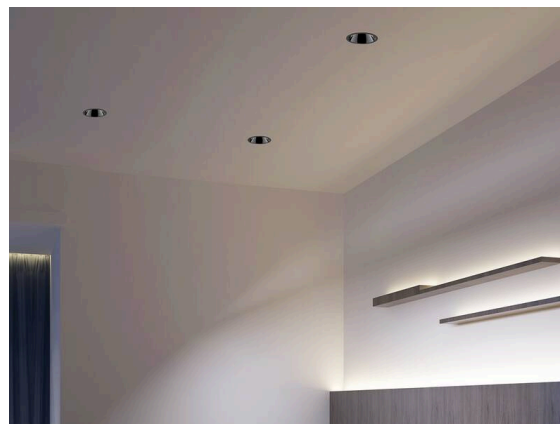

**DARK NIGHT**

**684-00203054906v3**

DARK NIGHT MEDIUM R EINBAUSTRAHLER aus Aluminium, schwarz, ähnlich RAL 9005, Dekor klavierlack schwarz, hocheffizienter, vakuumbedampfter Reflektor aus Aluminium Ausstrahlwinkel 40°, Lichtaustritt direkt, UGR <16, ohne Betriebsgerät, max. 500/700/900mA, Dimmbarkeit: siehe Betriebsgerät, IP20,

**TECHNISCHE DETAILS**

Leuchtmittel	LED 18/25/33W
Lichtstrom [lm]	1970/2650/3280
Strom sekundärseitig [mA]	500/700/900
Lichtfarbe	3000K
CRI	PREMIUM>90
UGR	<16
Optik	vakuumbedampfter Reflektor aus Aluminium
Betriebsgerät	ohne Betriebsgerät
Dimmbarkeit	siehe Betriebsgerät
Lichtaustritt	direkt
Ausstrahlwinkel	40°
Länge [mm]	157
Höhe [mm]	111
Durchmesser [mm]	157
Deckenausschnitt [mm]	150
Deckenstärke [mm]	1-25
Einbautiefe [mm]	141
Schutzart	IP20
Schutzklasse	Schutzklasse II
Stoßfestigkeit	IK02
Material	Aluminium
Farbe Leuchte	schwarz
RAL	9005
Farbe Dekor	klavierlack schwarz
Lebensdauer [h]	L80 B10 50 000
Energieeffizienzklasse	C
Nettogewicht [kg]	0,66
EAN-Nummer	9010979812376