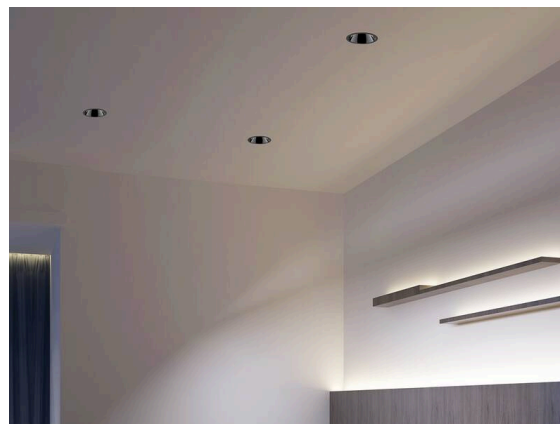

**DARK NIGHT**

**684-00203052405v3**

DARK NIGHT MEDIUM R EINBAUSTRALER aus Aluminium, weiß, ähnlich RAL 9016, Dekor klavierlack schwarz, hocheffizienter, vakuumbedampfter Reflektor aus Aluminium Ausstrahlwinkel 40°, Lichtaustritt direkt, UGR <16, ohne Betriebsgerät, max. 500/700/900mA, Dimmbarkeit: siehe Betriebsgerät, IP20,

**TECHNISCHE DETAILS**

Leuchtmittel	LED 18/25/33W
Lichtstrom [lm]	2240/3020/3720
Strom sekundärseitig [mA]	500/700/900
Lichtfarbe	4000K
CRI	>90
UGR	<16
Optik	vakuumbedampfter Reflektor aus Aluminium
Betriebsgerät	ohne Betriebsgerät
Dimmbarkeit	siehe Betriebsgerät
Lichtaustritt	direkt
Ausstrahlwinkel	40°
Länge [mm]	157
Höhe [mm]	111
Durchmesser [mm]	157
Deckenausschnitt [mm]	150
Deckenstärke [mm]	1-25
Einbautiefe [mm]	141
Schutzart	IP20
Schutzklasse	Schutzklasse II
Stoßfestigkeit	IK02
Material	Aluminium
Farbe Leuchte	weiß
RAL	9016
Farbe Dekor	klavierlack schwarz
Lebensdauer [h]	L80 B10 50 000
Energieeffizienzklasse	C
Nettogewicht [kg]	0,66
EAN-Nummer	9010979783614