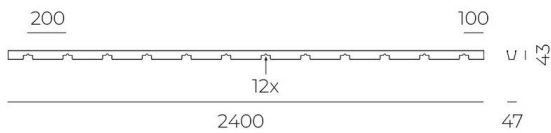

MC RAIL

A49-010124

AKUSTIKDECKE BASIC KLEMMSCHIENE aus Stahlblech, grau, ähnlich RAL 9006, IP20, Für 52mm Akustikbaffel,

TECHNISCHE DETAILS

Länge [mm]	2400
Breite [mm]	47
Höhe [mm]	42
Schutzart	IP20
Material	Stahlblech
Farbe Leuchte	grau
RAL	9006
Nettogewicht [kg]	1,58
EAN-Nummer	9010979776487

Energie Label

SKIZZE

Die Werte sind Bemessungswerte. Leistung und Lichtstrom unterliegen initial einer Toleranz von +/- 10%.
Toleranz der Farbtemperatur: +/- 150 K. Die Werte gelten, wenn nicht anders angegeben, für eine Umgebungstemperatur von 25°C.