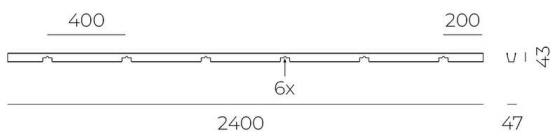

MC RAIL

A49-010144

AKUSTIKDECKE BASIC KLEMMSCHIENE aus Stahlblech, grau, ähnlich RAL 9006, IP20, Für 52mm Akustikbaffel,

TECHNISCHE DETAILS

Länge [mm]	2400
Breite [mm]	47
Höhe [mm]	42
Schutzart	IP20
Material	Stahlblech
Farbe Leuchte	grau
RAL	9006
Nettogewicht [kg]	1,58
EAN-Nummer	9010979776500

Energie Label

SKIZZE

Die Werte sind Bemessungswerte. Leistung und Lichtstrom unterliegen initial einer Toleranz von +/- 10%.
Toleranz der Farbtemperatur: +/- 150 K. Die Werte gelten, wenn nicht anders angegeben, für eine Umgebungstemperatur von 25°C.