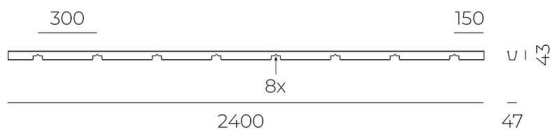

MC RAIL

A49-010134

AKUSTIKDECKE BASIC KLEMMSCHIENE aus Stahlblech, grau, ähnlich RAL 9006, IP20, Für 52mm Akustikbaffel,

TECHNISCHE DETAILS

Länge [mm]	2400
Breite [mm]	47
Höhe [mm]	42
Schutzart	IP20
Material	Stahlblech
Farbe Leuchte	grau
RAL	9006
Nettogewicht [kg]	1,58
EAN-Nummer	9010979776494

Energie Label

SKIZZE

Die Werte sind Bemessungswerte. Leistung und Lichtstrom unterliegen initial einer Toleranz von +/- 10%.
Toleranz der Farbtemperatur: +/- 150 K. Die Werte gelten, wenn nicht anders angegeben, für eine Umgebungstemperatur von 25°C.