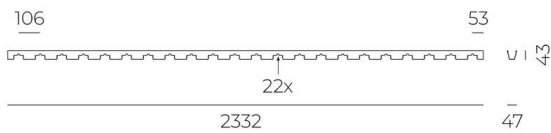

MC RAIL

A49-010114

LAMELLENDECKE BASIC KLEMMSCHIENE aus Stahlblech, grau, ähnlich RAL 9006, IP20, Für 52mm Akustikbaffle,

TECHNISCHE DETAILS

Länge [mm]	2332
Breite [mm]	47
Höhe [mm]	42
Schutzart	IP20
Material	Stahlblech
Farbe Leuchte	grau
RAL	9006
Nettogewicht [kg]	1,54
EAN-Nummer	9010979776470

Energie Label

SKIZZE

Die Werte sind Bemessungswerte. Leistung und Lichtstrom unterliegen initial einer Toleranz von +/- 10%.
Toleranz der Farbtemperatur: +/- 150 K. Die Werte gelten, wenn nicht anders angegeben, für eine Umgebungstemperatur von 25°C.