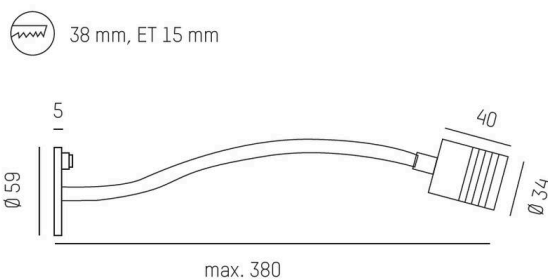

MOTUS

56-53012ng2

MOTUS LONG WR WANDEINBAULEUCHTE aus Aluminium, perlchrom, hochwertige Glaslinse Ausstrahlwinkel 60°, Lichtaustritt direkt, schwenkbar 360°, ohne Betriebsgerät, max. 500mA, Dimmbarkeit: siehe Betriebsgerät, IP20,

SKIZZE

TECHNISCHE DETAILS

Leuchtmittel	LED 2W
Systemleistung [W]	2
Lichtstrom [lm]	160
Strom sekundärseitig [mA]	500
Lichtfarbe	3000K
CRI	>90
Optik	hochwertige Glaslinse
Betriebsgerät	ohne Betriebsgerät
Dimmbarkeit	siehe Betriebsgerät
Lichtaustritt	direkt
Ausstrahlwinkel	60°
Länge [mm]	380
Durchmesser [mm]	59
Deckenausschnitt [mm]	38
Einbautiefe [mm]	15
Schutzart	IP20
Schutzklasse	Schutzklasse III
Material	Aluminium
Farbe Leuchte	perlchrom
Lebensdauer [h]	50 000
Energieeffizienzklasse	E
Nettogewicht [kg]	0,25
EAN-Nummer	9010506372397

LICHTVERTEILUNGSKURVE

Energie Label

Die Werte sind Bemessungswerte. Leistung und Lichtstrom unterliegen initial einer Toleranz von +/- 10%.
Toleranz der Farbtemperatur: +/- 150 K. Die Werte gelten, wenn nicht anders angegeben, für eine Umgebungstemperatur von 25°C.