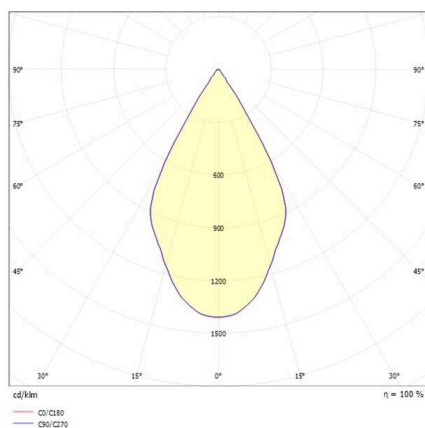

MOTUS

56-53012ng2

MOTUS LONG WR WANDEINBAULEUCHTE aus Aluminium, perlchrom, hochwertige Glaslinse Ausstrahlwinkel 60°, Lichtaustritt direkt, schwenkbar 360°, ohne Betriebsgerät, max. 500mA, Dimmbarkeit: siehe Betriebsgerät, IP20,

SKIZZE

TECHNISCHE DETAILS

Leuchtmittel	LED 2W
Systemleistung [W]	2
Lichtstrom [lm]	160
Strom sekundärseitig [mA]	500
Lichtfarbe	3000K
CRI	>90
Optik	hochwertige Glaslinse
Betriebsgerät	ohne Betriebsgerät
Dimmbarkeit	siehe Betriebsgerät
Lichtaustritt	direkt
Ausstrahlwinkel	60°
Länge [mm]	380
Durchmesser [mm]	59
Deckenausschnitt [mm]	38
Einbautiefe [mm]	15
Schutzart	IP20
Schutzklasse	Schutzklasse III
Material	Aluminium
Farbe Leuchte	perlchrom
Lebensdauer [h]	50 000
Energieeffizienzklasse	E
Nettogewicht [kg]	0,25
EAN-Nummer	9010506372397

LICHTVERTEILUNGSKURVE

Energie Label

Die Werte sind Bemessungswerte. Leistung und Lichtstrom unterliegen initial einer Toleranz von +/- 10%.
Toleranz der Farbtemperatur: +/- 150 K. Die Werte gelten, wenn nicht anders angegeben, für eine Umgebungstemperatur von 25°C.