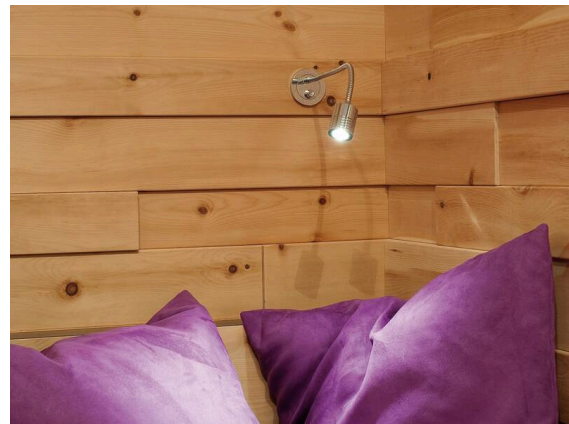

MOTUS

56-53012ng2

MOTUS LONG WR WANDEINBAULEUCHTE aus Aluminium, perlchrom, hochwertige Glaslinse Ausstrahlwinkel 60°, Lichtaustritt direkt, schwenkbar 360°, ohne Betriebsgerät, max. 500mA, Dimmbarkeit: siehe Betriebsgerät, IP20,

SKIZZE

TECHNISCHE DETAILS

Leuchtmittel	LED 2W
Systemleistung [W]	2
Lichtstrom [lm]	160
Strom sekundärseitig [mA]	500
Lichtfarbe	3000K
CRI	>90
Optik	hochwertige Glaslinse
Betriebsgerät	ohne Betriebsgerät
Dimmbarkeit	siehe Betriebsgerät
Lichtaustritt	direkt
Ausstrahlwinkel	60°
Länge [mm]	380
Durchmesser [mm]	59
Deckenausschnitt [mm]	38
Einbautiefe [mm]	15
Schutzart	IP20
Schutzklasse	Schutzklasse III
Material	Aluminium
Farbe Leuchte	perlchrom
Lebensdauer [h]	50 000
Energieeffizienzklasse	E
Nettogewicht [kg]	0,25
EAN-Nummer	9010506372397