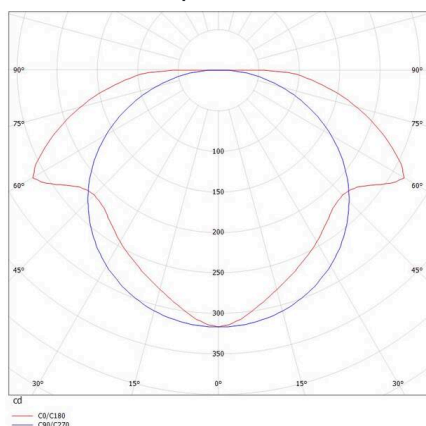

**FORO**

**341-40019440**

FORO LONG W LUMINAIRE EN APPLIQUE MURALE en aluminium, gris, RAL 9006, émission direct/indirect, avec driver, gradation: non dimmable, IP20

**ILLUSTRATION**

**DONNÉES TECHNIQUES**

Ampoule	LED
Puissance système [W]	10
Flux lumineux [lm]	950
Température de couleur	3000K
CRI	>90
Driver	avec driver
Gradation	non dimmable
Emission de lumière	direct/indirect
Tension	220-240V 50/60Hz
Longueur [mm]	300
Largeur [mm]	70
Hauteur [mm]	100
Type de protection	IP20
Classe de protection	classe de protection I
Matériau	aluminium
Couleur du luminaire	gris
RAL	9006
Durée de vie [h]	L80 B10 20 000
Classe d'efficacité énergétique	F
Poids net [kg]	1,30
EAN numéro	9010506130522

**COURBE PHOTOMÉTRIQUE**

Label énergie

Les valeurs indiquées sont des valeurs assignées. La puissance et le flux lumineux sous soumis à une tolérance d'environ 10 %. Tolérance de la température de couleur: +/- 150 K. Sauf indication contraire, les valeurs s'appliquent à une température ambiante de 25 °C.