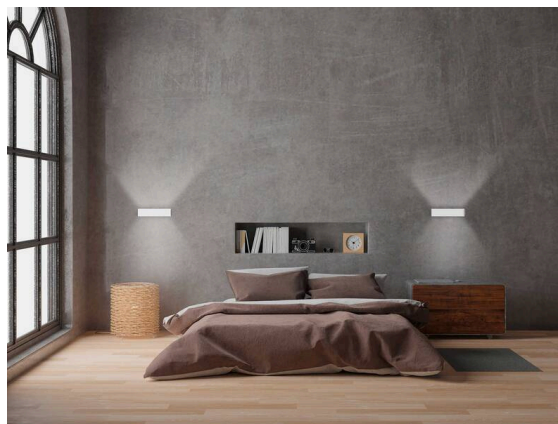

**FORO**

**341-40019440**

FORO LONG W LUMINAIRE EN APPLIQUE MURALE en aluminium, gris, RAL 9006, émission direct/indirect, avec driver, gradation: non dimmable, IP20

**ILLUSTRATION**

**DONNÉES TECHNIQUES**

Ampoule	LED
Puissance système [W]	10
Flux lumineux [lm]	950
Température de couleur	3000K
CRI	>90
Driver	avec driver
Gradation	non dimmable
Emission de lumière	direct/indirect
Tension	220-240V 50/60Hz
Longueur [mm]	300
Largeur [mm]	70
Hauteur [mm]	100
Type de protection	IP20
Classe de protection	classe de protection I
Matériau	aluminium
Couleur du luminaire	gris
RAL	9006
Durée de vie [h]	L80 B10 20 000
Classe d'efficacité énergétique	F
Poids net [kg]	1,30
EAN numéro	9010506130522