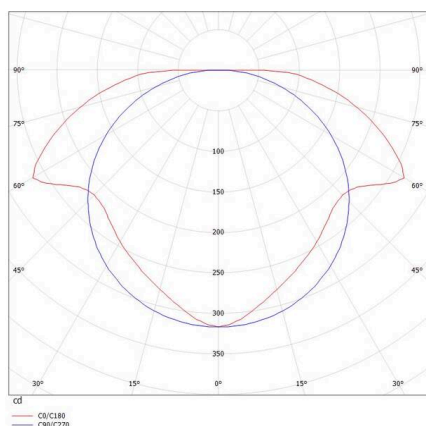

FORO

341-40019440

FORO LONG W LAMPADA DA PARETE A PLAFONE in alluminio, grigio, simile a RAL 9006, emissione luminosa diretta / indiretta, con alimentatore, dimmerabilità: non dimmerabile, IP20

DISEGNO

DETTAGLI TECNICI

Lampadina	LED
Potenza sistema [W]	10
Flusso luminoso [lm]	950
Temperatura colore	3000K
CRI	>90
Alimentatore	con alimentatore
Dimmerabilità	non dimmerabile
Area di emissione luce	diretta / indiretta
Tensione	220-240V 50/60Hz
Lunghezza [mm]	300
Larghezza [mm]	70
Altezza [mm]	100
Classe di protezione	IP20
Classe di protezione	classe di protezione I
Materiale	alluminio
Colore base	grigio
RAL	9006
Durata di vita [h]	L80 B10 20 000
Classe efficienza energetica	F
Peso netto [kg]	1,30
EAN numero	9010506130522

CURVA DISTRIBUZIONE LUCE

Etichetta energetica

I valori indicati sono nominali. Tolleranza della potenza e del flusso luminoso +/- 10%.
Tolleranza della temperatura colore: +/- 150 K. I valori sono riferiti ad una temperatura ambiente di 25°C, salvo diversa indicazione.