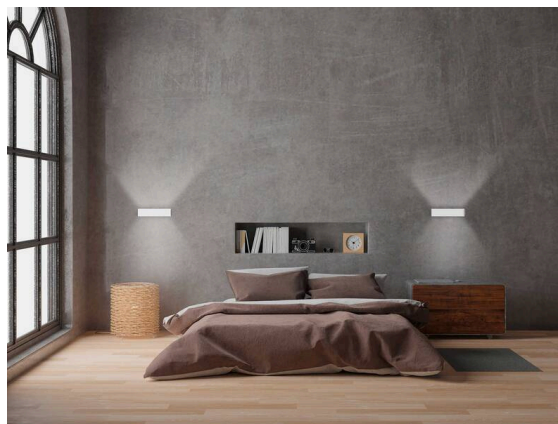

FORO

341-40019440

FORO LONG W LAMPADA DA PARETE A PLAFONE in alluminio, grigio, simile a RAL 9006, emissione luminosa diretta / indiretta, con alimentatore, dimmerabilità: non dimmerabile, IP20

DISEGNO

DETTAGLI TECNICI

Lampadina	LED
Potenza sistema [W]	10
Flusso luminoso [lm]	950
Temperatura colore	3000K
CRI	>90
Alimentatore	con alimentatore
Dimmerabilità	non dimmerabile
Area di emissione luce	diretta / indiretta
Tensione	220-240V 50/60Hz
Lunghezza [mm]	300
Larghezza [mm]	70
Altezza [mm]	100
Classe di protezione	IP20
Classe di protezione	classe di protezione I
Materiale	alluminio
Colore base	grigio
RAL	9006
Durata di vita [h]	L80 B10 20 000
Classe efficienza energetica	F
Peso netto [kg]	1,30
EAN numero	9010506130522