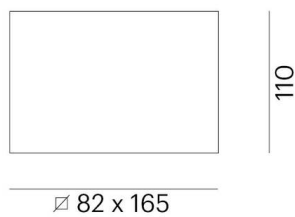

ATUS

472-20009260

ATUS DOUBLE SQUARE SD DECKENAUFBAULEUCHTE aus Aluminium, terra, Ausstrahlwinkel 35°, Lichtaustritt direkt, schwenkbar 20°, mit Betriebsgerät, Dimmbarkeit: nicht dimmbar, IP20,

SKIZZE

TECHNISCHE DETAILS

Leuchtmittel	LED
Systemleistung [W]	14
Lichtstrom [lm]	880
Lichtfarbe	3000K
CRI	>90
Betriebsgerät	mit Betriebsgerät
Dimmbarkeit	nicht dimmbar
Lichtaustritt	direkt
Ausstrahlwinkel	35°
Spannung	220-240V 50/60Hz
Länge [mm]	165
Breite [mm]	82
Höhe [mm]	110
Schutzart	IP20
Schutzklasse	Schutzklasse I
Material	Aluminium
Farbe Leuchte	terra
Lebensdauer [h]	L80 B10 20 000
Energieeffizienzklasse	F
Nettogewicht [kg]	1,14
EAN-Nummer	9010506149302

LICHTVERTEILUNGSKURVE

Energie Label

Die Werte sind Bemessungswerte. Leistung und Lichtstrom unterliegen initial einer Toleranz von +/- 10%.
Toleranz der Farbtemperatur: +/- 150 K. Die Werte gelten, wenn nicht anders angegeben, für eine Umgebungstemperatur von 25°C.