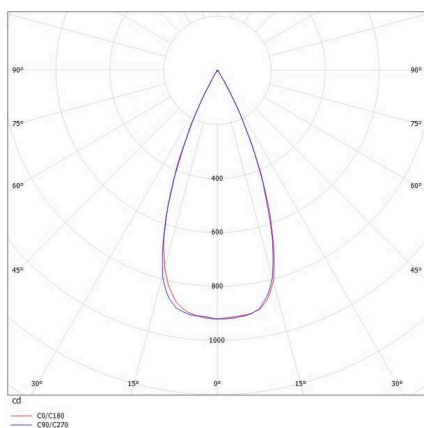

ATUS

472-20009260

ATUS DOUBLE SQUARE SD DECKENAUFBAULEUCHTE aus Aluminium, terra, Ausstrahlwinkel 35°, Lichtaustritt direkt, schwenkbar 20°, mit Betriebsgerät, Dimmbarkeit: nicht dimmbar, IP20,

SKIZZE

TECHNISCHE DETAILS

Leuchtmittel	LED
Systemleistung [W]	14
Lichtstrom [lm]	880
Lichtfarbe	3000K
CRI	>90
Betriebsgerät	mit Betriebsgerät
Dimmbarkeit	nicht dimmbar
Lichtaustritt	direkt
Ausstrahlwinkel	35°
Spannung	220-240V 50/60Hz
Länge [mm]	165
Breite [mm]	82
Höhe [mm]	110
Schutzart	IP20
Schutzklasse	Schutzklasse I
Material	Aluminium
Farbe Leuchte	terra
Lebensdauer [h]	L80 B10 20 000
Energieeffizienzklasse	F
Nettogewicht [kg]	1,14
EAN-Nummer	9010506149302

LICHTVERTEILUNGSKURVE

Energie Label

Die Werte sind Bemessungswerte. Leistung und Lichtstrom unterliegen initial einer Toleranz von +/- 10%.
Toleranz der Farbtemperatur: +/- 150 K. Die Werte gelten, wenn nicht anders angegeben, für eine Umgebungstemperatur von 25°C.