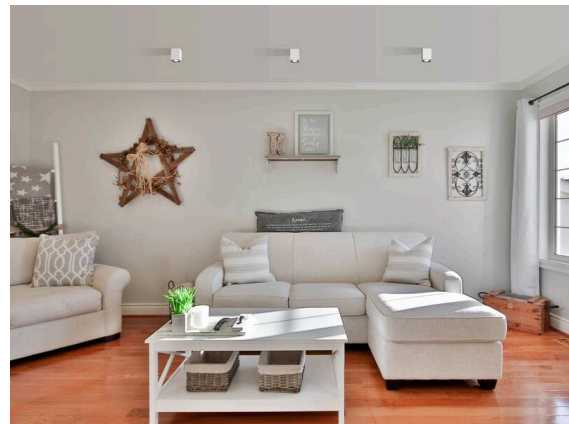

ATUS

472-20009260

ATUS DOUBLE SQUARE SD DECKENAUFBAULEUCHTE aus Aluminium, terra, Ausstrahlwinkel 35°, Lichtaustritt direkt, schwenkbar 20°, mit Betriebsgerät, Dimmbarkeit: nicht dimmbar, IP20,

SKIZZE

TECHNISCHE DETAILS