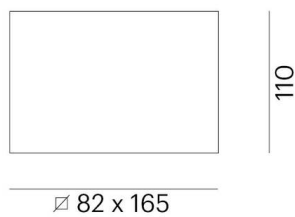

ATUS

472-20009260

ATUS DOUBLE SQUARE SD DECKENAUFBAULEUCHTE aus Aluminium, terra, Ausstrahlwinkel 35°, Lichtaustritt direkt, schwenkbar 20°, mit Betriebsgerät, Dimmbarkeit: nicht dimmbar, IP20,

SKIZZE

TECHNISCHE DETAILS

Leuchtmittel	LED
Systemleistung [W]	14
Lichtstrom [lm]	880
Lichtfarbe	3000K
CRI	>90
Betriebsgerät	mit Betriebsgerät
Dimmbarkeit	nicht dimmbar
Lichtaustritt	direkt
Ausstrahlwinkel	35°
Spannung	220-240V 50/60Hz
Länge [mm]	165
Breite [mm]	82
Höhe [mm]	110
Schutzart	IP20
Schutzklasse	Schutzklasse I
Material	Aluminium
Farbe Leuchte	terra
Lebensdauer [h]	L80 B10 20 000
Energieeffizienzklasse	F
Nettogewicht [kg]	1,14
EAN-Nummer	9010506149302

LICHTVERTEILUNGSKURVE

Energie Label

Die Werte sind Bemessungswerte. Leistung und Lichtstrom unterliegen initial einer Toleranz von +/- 10%. Toleranz der Farbtemperatur: +/- 150 K. Die Werte gelten, wenn nicht anders angegeben, für eine Umgebungstemperatur von 25°C.