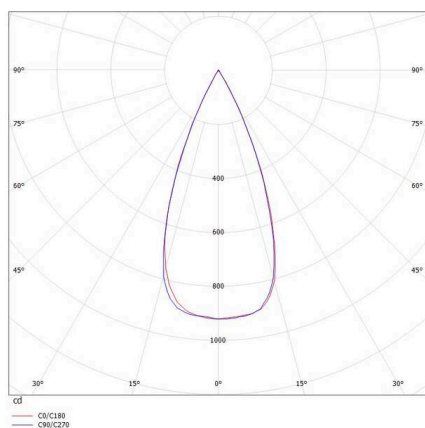

ATUS

472-20009260

ATUS DOUBLE SQUARE SD DECKENAUFBAULEUCHTE aus Aluminium, terra, Ausstrahlwinkel 35°, Lichtaustritt direkt, schwenkbar 20°, mit Betriebsgerät, Dimmbarkeit: nicht dimmbar, IP20,

SKIZZE

TECHNISCHE DETAILS

Leuchtmittel	LED
Systemleistung [W]	14
Lichtstrom [lm]	880
Lichtfarbe	3000K
CRI	>90
Betriebsgerät	mit Betriebsgerät
Dimmbarkeit	nicht dimmbar
Lichtaustritt	direkt
Ausstrahlwinkel	35°
Spannung	220-240V 50/60Hz
Länge [mm]	165
Breite [mm]	82
Höhe [mm]	110
Schutzart	IP20
Schutzklasse	Schutzklasse I
Material	Aluminium
Farbe Leuchte	terra
Lebensdauer [h]	L80 B10 20 000
Energieeffizienzklasse	F
Nettogewicht [kg]	1,14
EAN-Nummer	9010506149302

LICHTVERTEILUNGSKURVE

Energie Label

Die Werte sind Bemessungswerte. Leistung und Lichtstrom unterliegen initial einer Toleranz von +/- 10%. Toleranz der Farbtemperatur: +/- 150 K. Die Werte gelten, wenn nicht anders angegeben, für eine Umgebungstemperatur von 25°C.