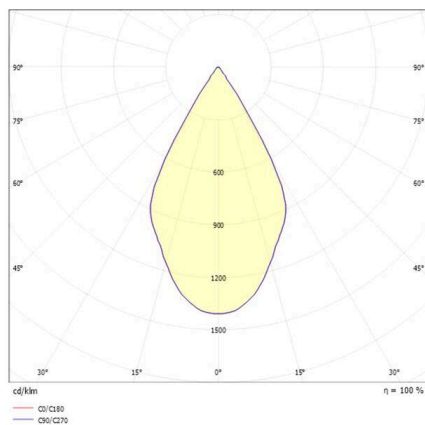

**MOTUS**

**56-53013ng2**

MOTUS LONG WR WANDEINBAULEUCHTE aus Aluminium, schwarz, hochwertige Glaslinse Ausstrahlwinkel 60°, Lichtaustritt direkt, schwenkbar 360°, ohne Betriebsgerät, max. 500mA, Dimmbarkeit: siehe Betriebsgerät, IP20,

**LICHTVERTEILUNGSKURVE**

**TECHNISCHE DETAILS**

Leuchtmittel	LED 2W
Systemleistung [W]	2
Lichtstrom [lm]	160
Strom sekundärseitig [mA]	500
Lichtfarbe	3000K
CRI	>90
Optik	hochwertige Glaslinse
Betriebsgerät	ohne Betriebsgerät
Dimmbarkeit	siehe Betriebsgerät
Lichtaustritt	direkt
Ausstrahlwinkel	60°
Länge [mm]	380
Durchmesser [mm]	59
Deckenausschnitt [mm]	38
Einbautiefe [mm]	15
Schutzart	IP20
Schutzklasse	Schutzklasse III
Material	Aluminium
Farbe Leuchte	schwarz
Lebensdauer [h]	50 000
Energieeffizienzklasse	E
Nettogewicht [kg]	0,25
EAN-Nummer	9010506766707

Energie Label

Die Werte sind Bemessungswerte. Leistung und Lichtstrom unterliegen initial einer Toleranz von +/- 10%.  
Toleranz der Farbtemperatur: +/- 150 K. Die Werte gelten, wenn nicht anders angegeben, für eine Umgebungstemperatur von 25°C.