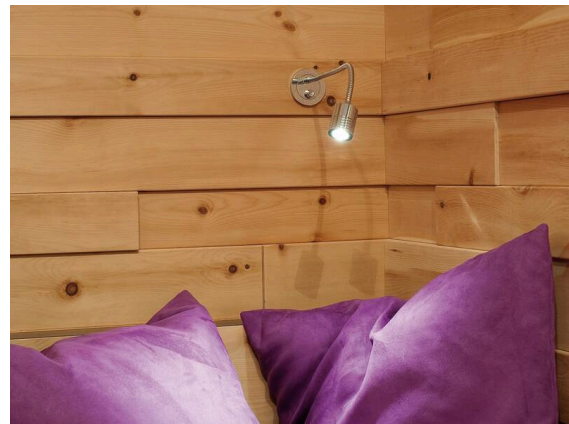

**MOTUS**

**56-53013ng2**

MOTUS LONG WR WANDEINBAULEUCHTE aus Aluminium, schwarz, hochwertige Glaslinse Ausstrahlwinkel 60°, Lichtaustritt direkt, schwenkbar 360°, ohne Betriebsgerät, max. 500mA, Dimmbarkeit: siehe Betriebsgerät, IP20,

**LICHTVERTEILUNGSKURVE**

**TECHNISCHE DETAILS**

Leuchtmittel	LED 2W
Systemleistung [W]	2
Lichtstrom [lm]	160
Strom sekundärseitig [mA]	500
Lichtfarbe	3000K
CRI	>90
Optik	hochwertige Glaslinse
Betriebsgerät	ohne Betriebsgerät
Dimmbarkeit	siehe Betriebsgerät
Lichtaustritt	direkt
Ausstrahlwinkel	60°
Länge [mm]	380
Durchmesser [mm]	59
Deckenausschnitt [mm]	38
Einbautiefe [mm]	15
Schutzart	IP20
Schutzklasse	Schutzklasse III
Material	Aluminium
Farbe Leuchte	schwarz
Lebensdauer [h]	50 000
Energieeffizienzklasse	E
Nettogewicht [kg]	0,25
EAN-Nummer	9010506766707