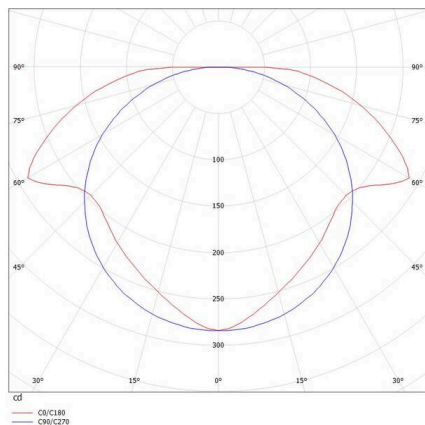

FORO

341-40013550

FORO LONG W LUMINAIRE EN APPLIQUE MURALE en aluminium, blanc, RAL 9003, émission direct/indirect, avec driver, gradation: non dimmable, IP20

ILLUSTRATION

DONNÉES TECHNIQUES

Ampoule	LED
Puissance système [W]	11
Flux lumineux [lm]	935
Température de couleur	2700K
CRI	>90
Driver	avec driver
Gradation	non dimmable
Emission de lumière	direct/indirect
Tension	220-240V 50/60Hz
Longueur [mm]	300
Largeur [mm]	70
Hauteur [mm]	100
Type de protection	IP20
Classe de protection	classe de protection I
Matériau	aluminium
Couleur du luminaire	blanc
RAL	9003
Durée de vie [h]	L80 B10 20 000
Classe d'efficacité énergétique	F
Poids net [kg]	10,40
EAN numéro	9010506265415

COURBE PHOTOMÉTRIQUE

Label énergie

Les valeurs indiquées sont des valeurs assignées. La puissance et le flux lumineux sous soumis à une tolérance d'environ 10 %. Tolérance de la température de couleur: +/- 150 K. Sauf indication contraire, les valeurs s'appliquent à une température ambiante de 25 °C.