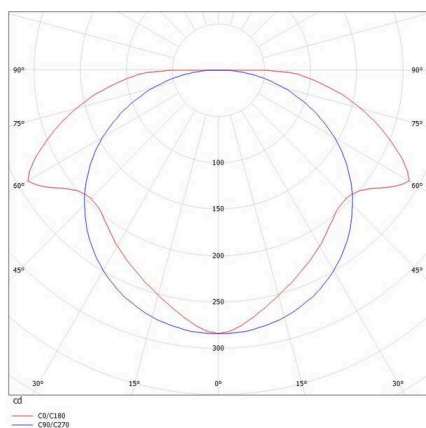

FORO

341-40013550

FORO LONG W LAMPADA DA PARETE A PLAFONE in alluminio, bianco, simile a RAL 9003, emissione luminosa diretta / indiretta, con alimentatore, dimmerabilità: non dimmerabile, IP20

DISEGNO

DETTAGLI TECNICI

Lampadina	LED
Potenza sistema [W]	11
Flusso luminoso [lm]	935
Temperatura colore	2700K
CRI	>90
Alimentatore	con alimentatore
Dimmerabilità	non dimmerabile
Area di emissione luce	diretta / indiretta
Tensione	220-240V 50/60Hz
Lunghezza [mm]	300
Larghezza [mm]	70
Altezza [mm]	100
Classe di protezione	IP20
Classe di protezione	classe di protezione I
Materiale	alluminio
Colore base	bianco
RAL	9003
Durata di vita [h]	L80 B10 20 000
Classe efficienza energetica	F
Peso netto [kg]	10,40
EAN numero	9010506265415

CURVA DISTRIBUZIONE LUCE

Etichetta energetica

I valori indicati sono nominali. Tolleranza della potenza e del flusso luminoso +/- 10%.
Tolleranza della temperatura colore: +/- 150 K. I valori sono riferiti ad una temperatura ambiente di 25°C, salvo diversa indicazione.