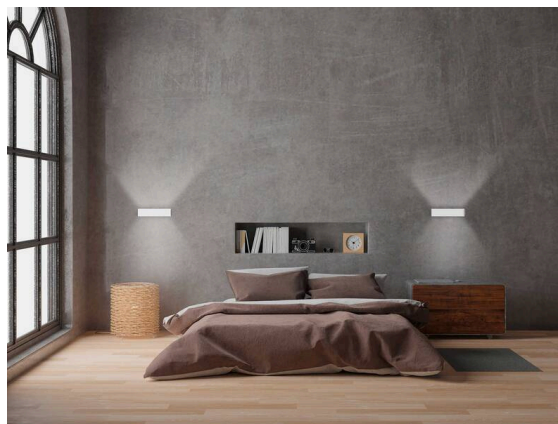

FORO

341-40013550

FORO LONG W LAMPADA DA PARETE A PLAFONE in alluminio, bianco, simile a RAL 9003, emissione luminosa diretta / indiretta, con alimentatore, dimmerabilità: non dimmerabile, IP20

DISEGNO

DETTAGLI TECNICI

Lampadina	LED
Potenza sistema [W]	11
Flusso luminoso [lm]	935
Temperatura colore	2700K
CRI	>90
Alimentatore	con alimentatore
Dimmerabilità	non dimmerabile
Area di emissione luce	diretta / indiretta
Tensione	220-240V 50/60Hz
Lunghezza [mm]	300
Larghezza [mm]	70
Altezza [mm]	100
Classe di protezione	IP20
Classe di protezione	classe di protezione I
Materiale	alluminio
Colore base	bianco
RAL	9003
Durata di vita [h]	L80 B10 20 000
Classe efficienza energetica	F
Peso netto [kg]	10,40
EAN numero	9010506265415