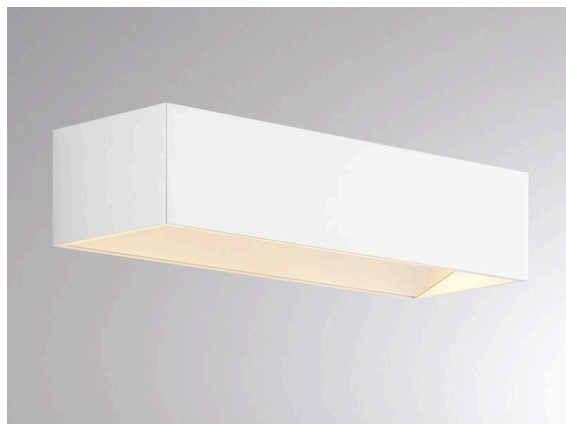

FORO

341-40013550

FORO LONG W LAMPADA DA PARETE A PLAFONE in alluminio, bianco, simile a RAL 9003, emissione luminosa diretta / indiretta, con alimentatore, dimmerabilità: non dimmerabile, IP20

DISEGNO

DETTAGLI TECNICI

Lampadina	LED
Potenza sistema [W]	11
Flusso luminoso [lm]	935
Temperatura colore	2700K
CRI	>90
Alimentatore	con alimentatore
Dimmerabilità	non dimmerabile
Area di emissione luce	diretta / indiretta
Tensione	220-240V 50/60Hz
Lunghezza [mm]	300
Larghezza [mm]	70
Altezza [mm]	100
Classe di protezione	IP20
Classe di protezione	classe di protezione I
Materiale	alluminio
Colore base	bianco
RAL	9003
Durata di vita [h]	L80 B10 20 000
Classe efficienza energetica	F
Peso netto [kg]	10,40
EAN numero	9010506265415