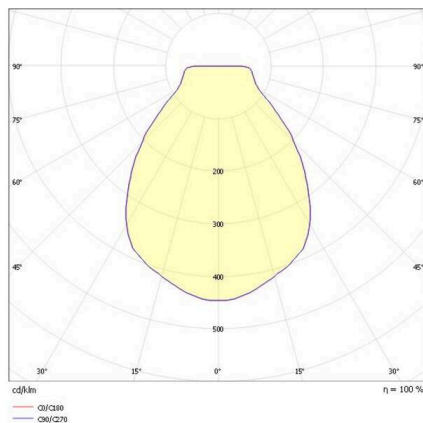

EEDEN

135-9005966t

EEDEN M F 2 STEHLEUCHTE aus Aluminium, schwarz, ähnlich RAL 9005, weiß, Accessoire: Erdspieß, Lichtaustritt direkt, Akku, Dimmbarkeit: 3 Step Touch Dim, IP65, 11h Akkulaufzeit bei 100% Leuchtkraft ,

SKIZZE

LICHTVERTEILUNGSKURVE

TECHNISCHE DETAILS

Leuchtmittel	LED
Systemleistung [W]	3,5
Lichtstrom [lm]	140
Lichtfarbe	3000K
CRI	>80
Betriebsgerät	Akku
Dimmbarkeit	3 Step Touch dim
Lichtaustritt	direkt
Spannung	220-240V 50/60Hz
Länge [mm]	210
Höhe [mm]	1540
Durchmesser [mm]	210
Schutzart	IP65
Schutzklasse	Schutzklasse III
Material	Aluminium
Farbe Leuchte	schwarz
RAL	9005
Farbe Glas/Schirm	weiß
Lebensdauer [h]	25 000
Energieeffizienzklasse	F
Nettogewicht [kg]	1,30
EAN-Nummer	9010506463910

Energie Label

Die Werte sind Bemessungswerte. Leistung und Lichtstrom unterliegen initial einer Toleranz von +/- 10%. Toleranz der Farbtemperatur: +/- 150 K. Die Werte gelten, wenn nicht anders angegeben, für eine Umgebungstemperatur von 25°C.