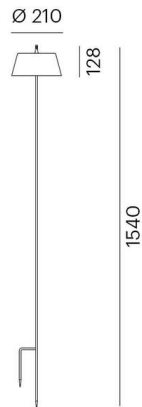

EEDEN

135-9005966t

EEDEN M F 2 STEHLEUCHTE aus Aluminium, schwarz, ähnlich RAL 9005, weiß, Accessoire: Erdspieß, Lichtaustritt direkt, Akku, Dimmbarkeit: 3 Step Touch Dim, IP65, 11h Akkulaufzeit bei 100% Leuchtkraft ,

SKIZZE

LICHTVERTEILUNGSKURVE

TECHNISCHE DETAILS

Leuchtmittel	LED
Systemleistung [W]	3,5
Lichtstrom [lm]	140
Lichtfarbe	3000K
CRI	>80
Betriebsgerät	Akku
Dimmbarkeit	3 Step Touch dim
Lichtaustritt	direkt
Spannung	220-240V 50/60Hz
Länge [mm]	210
Höhe [mm]	1540
Durchmesser [mm]	210
Schutzart	IP65
Schutzklasse	Schutzklasse III
Material	Aluminium
Farbe Leuchte	schwarz
RAL	9005
Farbe Glas/Schirm	weiß
Lebensdauer [h]	25 000
Energieeffizienzklasse	F
Nettogewicht [kg]	1,30
EAN-Nummer	9010506463910