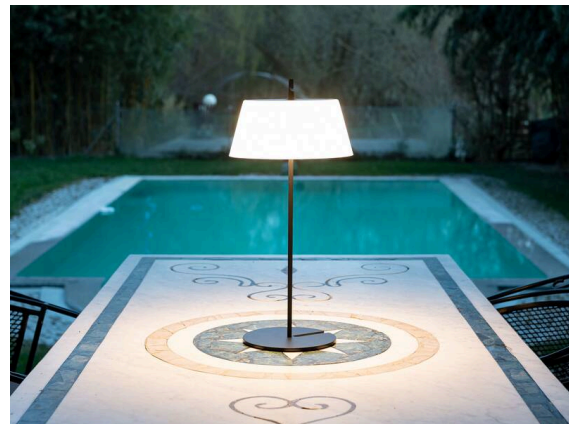

EEDEN

135-9002366t

EEDEN M T TISCHLEUCHTE aus Aluminium, schwarz, ähnlich RAL 9005, weiß, Accessoire: Tischfuß, Lichtaustritt direkt, Akku, Dimmbarkeit: 3 Step Touch Dim, IP65, 11h Akkulaufzeit bei 100% Leuchtkraft ,

SKIZZE

TECHNISCHE DETAILS

Leuchtmittel	LED
Systemleistung [W]	3,5
Lichtstrom [lm]	140
Lichtfarbe	2700K
CRI	>80
Betriebsgerät	Akku
Dimmbarkeit	3 Step Touch dim
Lichtaustritt	direkt
Spannung	220-240V 50/60Hz
Länge [mm]	210
Höhe [mm]	448
Durchmesser [mm]	210
Schutzart	IP65
Schutzklasse	Schutzklasse III
Material	Aluminium
Farbe Leuchte	schwarz
RAL	9005
Farbe Glas/Schirm	weiß
Lebensdauer [h]	25 000
Energieeffizienzklasse	F
Nettogewicht [kg]	1,53
EAN-Nummer	9010506463835