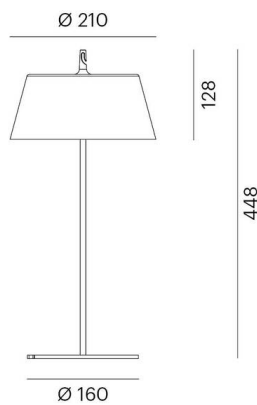

EEDEN

135-9002366t

EEDEN M T TISCHLEUCHTE aus Aluminium, schwarz, ähnlich RAL 9005, weiß, Accessoire: Tischfuß, Lichtaustritt direkt, Akku, Dimmbarkeit: 3 Step Touch Dim, IP65, 11h Akkulaufzeit bei 100% Leuchtkraft ,

SKIZZE

TECHNISCHE DETAILS

Leuchtmittel	LED
Systemleistung [W]	3,5
Lichtstrom [lm]	140
Lichtfarbe	2700K
CRI	>80
Betriebsgerät	Akku
Dimmbarkeit	3 Step Touch dim
Lichtaustritt	direkt
Spannung	220-240V 50/60Hz
Länge [mm]	210
Höhe [mm]	448
Durchmesser [mm]	210
Schutzart	IP65
Schutzklasse	Schutzklasse III
Material	Aluminium
Farbe Leuchte	schwarz
RAL	9005
Farbe Glas/Schirm	weiß
Lebensdauer [h]	25 000
Energieeffizienzklasse	F
Nettogewicht [kg]	1,53
EAN-Nummer	9010506463835

LICHTVERTEILUNGSKURVE

Energie Label

Die Werte sind Bemessungswerte. Leistung und Lichtstrom unterliegen initial einer Toleranz von +/- 10%. Toleranz der Farbtemperatur: +/- 150 K. Die Werte gelten, wenn nicht anders angegeben, für eine Umgebungstemperatur von 25°C.