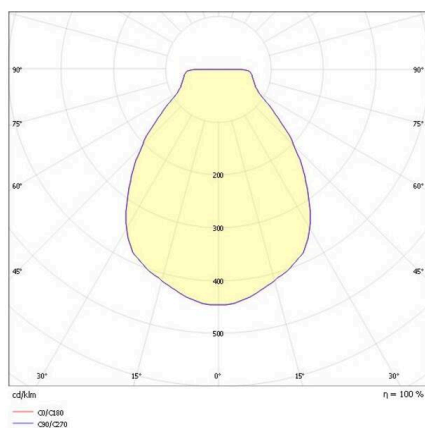

EEDEN

135-9002366t

EEDEN M T TISCHLEUCHTE aus Aluminium, schwarz, ähnlich RAL 9005, weiß, Accessoire: Tischfuß, Lichtaustritt direkt, Akku, Dimmbarkeit: 3 Step Touch Dim, IP65, 11h Akkulaufzeit bei 100% Leuchtkraft ,

SKIZZE

TECHNISCHE DETAILS

Leuchtmittel	LED
Systemleistung [W]	3,5
Lichtstrom [lm]	140
Lichtfarbe	2700K
CRI	>80
Betriebsgerät	Akku
Dimmbarkeit	3 Step Touch dim
Lichtaustritt	direkt
Spannung	220-240V 50/60Hz
Länge [mm]	210
Höhe [mm]	448
Durchmesser [mm]	210
Schutzart	IP65
Schutzklasse	Schutzklasse III
Material	Aluminium
Farbe Leuchte	schwarz
RAL	9005
Farbe Glas/Schirm	weiß
Lebensdauer [h]	25 000
Energieeffizienzklasse	F
Nettogewicht [kg]	1,53
EAN-Nummer	9010506463835

LICHTVERTEILUNGSKURVE

Energie Label

Die Werte sind Bemessungswerte. Leistung und Lichtstrom unterliegen initial einer Toleranz von +/- 10%. Toleranz der Farbtemperatur: +/- 150 K. Die Werte gelten, wenn nicht anders angegeben, für eine Umgebungstemperatur von 25°C.