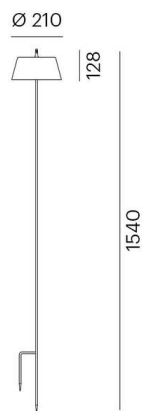

EEDEN

135-9005366t

EEDEN M F 2 STEHLEUCHTE aus Aluminium, schwarz, ähnlich RAL 9005, weiß, Accessoire: Erdspieß, Lichtaustritt direkt, Akku, Dimmbarkeit: 3 Step Touch Dim, IP65, 11h Akkulaufzeit bei 100% Leuchtkraft ,

SKIZZE

TECHNISCHE DETAILS

Leuchtmittel	LED
Systemleistung [W]	3,5
Lichtstrom [lm]	140
Lichtfarbe	2700K
CRI	>80
Betriebsgerät	Akku
Dimmbarkeit	3 Step Touch dim
Lichtaustritt	direkt
Spannung	220-240V 50/60Hz
Länge [mm]	210
Höhe [mm]	1540
Durchmesser [mm]	210
Schutzart	IP65
Schutzklasse	Schutzklasse III
Material	Aluminium
Farbe Leuchte	schwarz
RAL	9005
Farbe Glas/Schirm	weiß
Lebensdauer [h]	25 000
Energieeffizienzklasse	F
Nettogewicht [kg]	1,30
EAN-Nummer	9010506463897

LICHTVERTEILUNGSKURVE

Energie Label

Die Werte sind Bemessungswerte. Leistung und Lichtstrom unterliegen initial einer Toleranz von +/- 10%. Toleranz der Farbtemperatur: +/- 150 K. Die Werte gelten, wenn nicht anders angegeben, für eine Umgebungstemperatur von 25°C.