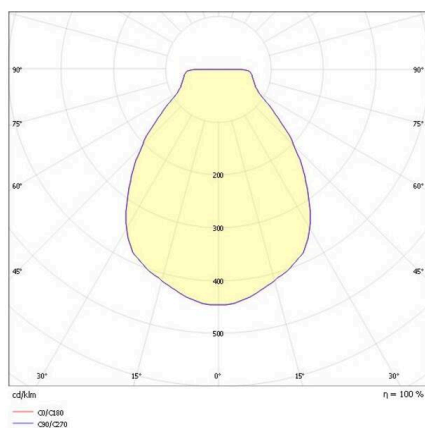

EEDEN

135-9005366t

EEDEN M F 2 STEHLEUCHTE aus Aluminium, schwarz, ähnlich RAL 9005, weiß, Accessoire: Erdspieß, Lichtaustritt direkt, Akku, Dimmbarkeit: 3 Step Touch Dim, IP65, 11h Akkulaufzeit bei 100% Leuchtkraft ,

SKIZZE

TECHNISCHE DETAILS

Leuchtmittel	LED
Systemleistung [W]	3,5
Lichtstrom [lm]	140
Lichtfarbe	2700K
CRI	>80
Betriebsgerät	Akku
Dimmbarkeit	3 Step Touch dim
Lichtaustritt	direkt
Spannung	220-240V 50/60Hz
Länge [mm]	210
Höhe [mm]	1540
Durchmesser [mm]	210
Schutzart	IP65
Schutzklasse	Schutzklasse III
Material	Aluminium
Farbe Leuchte	schwarz
RAL	9005
Farbe Glas/Schirm	weiß
Lebensdauer [h]	25 000
Energieeffizienzklasse	F
Nettogewicht [kg]	1,30
EAN-Nummer	9010506463897

LICHTVERTEILUNGSKURVE

Energie Label

Die Werte sind Bemessungswerte. Leistung und Lichtstrom unterliegen initial einer Toleranz von +/- 10%. Toleranz der Farbtemperatur: +/- 150 K. Die Werte gelten, wenn nicht anders angegeben, für eine Umgebungstemperatur von 25°C.