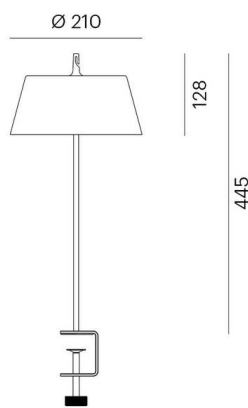

EEDEN

135-9003366t

EEDEN M C T TISCHLEUCHTE aus Aluminium, schwarz, ähnlich RAL 9005, weiß, Accessoire: Tischklemme, Lichtaustritt direkt, Akku, Dimmbarkeit: 3 Step Touch Dim, IP65, 11h Akkulaufzeit bei 100% Leuchtkraft ,

SKIZZE

TECHNISCHE DETAILS

Leuchtmittel	LED
Systemleistung [W]	3,5
Lichtstrom [lm]	140
Lichtfarbe	2700K
CRI	>80
Betriebsgerät	Akku
Dimmbarkeit	3 Step Touch dim
Lichtaustritt	direkt
Spannung	220-240V 50/60Hz
Länge [mm]	210
Höhe [mm]	445
Durchmesser [mm]	210
Schutzart	IP65
Schutzklasse	Schutzklasse III
Material	Aluminium
Farbe Leuchte	schwarz
RAL	9005
Farbe Glas/Schirm	weiß
Lebensdauer [h]	25 000
Energieeffizienzklasse	F
Nettogewicht [kg]	0,92
EAN-Nummer	9010506463859

LICHTVERTEILUNGSKURVE

Energie Label

Die Werte sind Bemessungswerte. Leistung und Lichtstrom unterliegen initial einer Toleranz von +/- 10%. Toleranz der Farbtemperatur: +/- 150 K. Die Werte gelten, wenn nicht anders angegeben, für eine Umgebungstemperatur von 25°C.