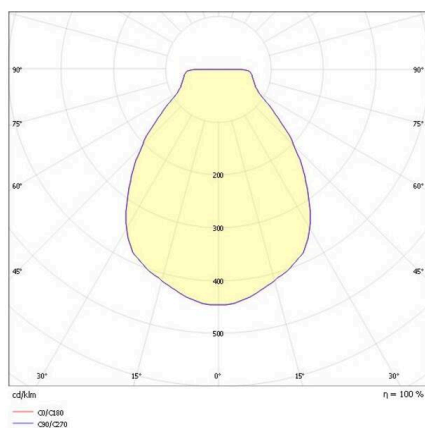

EEDEN

135-9003366t

EEDEN M C T TISCHLEUCHTE aus Aluminium, schwarz, ähnlich RAL 9005, weiß, Accessoire: Tischklemme, Lichtaustritt direkt, Akku, Dimmbarkeit: 3 Step Touch Dim, IP65, 11h Akkulaufzeit bei 100% Leuchtkraft ,

SKIZZE

TECHNISCHE DETAILS

Leuchtmittel	LED
Systemleistung [W]	3,5
Lichtstrom [lm]	140
Lichtfarbe	2700K
CRI	>80
Betriebsgerät	Akku
Dimmbarkeit	3 Step Touch dim
Lichtaustritt	direkt
Spannung	220-240V 50/60Hz
Länge [mm]	210
Höhe [mm]	445
Durchmesser [mm]	210
Schutzart	IP65
Schutzklasse	Schutzklasse III
Material	Aluminium
Farbe Leuchte	schwarz
RAL	9005
Farbe Glas/Schirm	weiß
Lebensdauer [h]	25 000
Energieeffizienzklasse	F
Nettogewicht [kg]	0,92
EAN-Nummer	9010506463859

LICHTVERTEILUNGSKURVE

Energie Label

Die Werte sind Bemessungswerte. Leistung und Lichtstrom unterliegen initial einer Toleranz von +/- 10%. Toleranz der Farbtemperatur: +/- 150 K. Die Werte gelten, wenn nicht anders angegeben, für eine Umgebungstemperatur von 25°C.