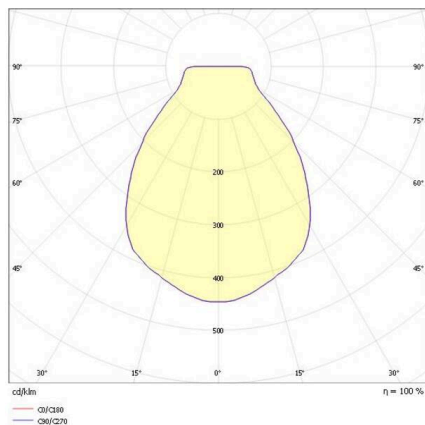

EEDEN

135-9003966t

EEDEN M C T TISCHLEUCHTE aus Aluminium, schwarz, ähnlich RAL 9005, weiß, Accessoire: Tischklemme, Lichtaustritt direkt, Akku, Dimmbarkeit: 3 Step Touch Dim, IP65, 11h Akkulaufzeit bei 100% Leuchtkraft ,

SKIZZE

TECHNISCHE DETAILS

Leuchtmittel	LED
Systemleistung [W]	3,5
Lichtstrom [lm]	140
Lichtfarbe	3000K
CRI	>80
Betriebsgerät	Akku
Dimmbarkeit	3 Step Touch dim
Lichtaustritt	direkt
Spannung	220-240V 50/60Hz
Länge [mm]	210
Höhe [mm]	445
Durchmesser [mm]	210
Schutzart	IP65
Schutzklasse	Schutzklasse III
Material	Aluminium
Farbe Leuchte	schwarz
RAL	9005
Farbe Glas/Schirm	weiß
Lebensdauer [h]	25 000
Energieeffizienzklasse	F
Nettogewicht [kg]	0,92
EAN-Nummer	9010506463866

LICHTVERTEILUNGSKURVE

Energie Label

Die Werte sind Bemessungswerte. Leistung und Lichtstrom unterliegen initial einer Toleranz von +/- 10%. Toleranz der Farbtemperatur: +/- 150 K. Die Werte gelten, wenn nicht anders angegeben, für eine Umgebungstemperatur von 25°C.