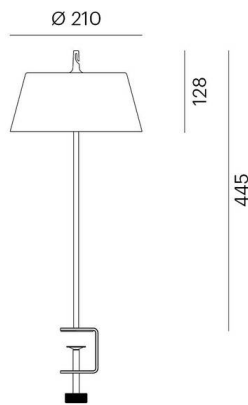

EEDEN

135-9003966t

EEDEN M C T TISCHLEUCHTE aus Aluminium, schwarz, ähnlich RAL 9005, weiß, Accessoire: Tischklemme, Lichtaustritt direkt, Akku, Dimmbarkeit: 3 Step Touch Dim, IP65, 11h Akkulaufzeit bei 100% Leuchtkraft ,

SKIZZE

TECHNISCHE DETAILS

Leuchtmittel	LED
Systemleistung [W]	3,5
Lichtstrom [lm]	140
Lichtfarbe	3000K
CRI	>80
Betriebsgerät	Akku
Dimmbarkeit	3 Step Touch dim
Lichtaustritt	direkt
Spannung	220-240V 50/60Hz
Länge [mm]	210
Höhe [mm]	445
Durchmesser [mm]	210
Schutzart	IP65
Schutzklasse	Schutzklasse III
Material	Aluminium
Farbe Leuchte	schwarz
RAL	9005
Farbe Glas/Schirm	weiß
Lebensdauer [h]	25 000
Energieeffizienzklasse	F
Nettogewicht [kg]	0,92
EAN-Nummer	9010506463866

LICHTVERTEILUNGSKURVE

Energie Label

Die Werte sind Bemessungswerte. Leistung und Lichtstrom unterliegen initial einer Toleranz von +/- 10%. Toleranz der Farbtemperatur: +/- 150 K. Die Werte gelten, wenn nicht anders angegeben, für eine Umgebungstemperatur von 25°C.