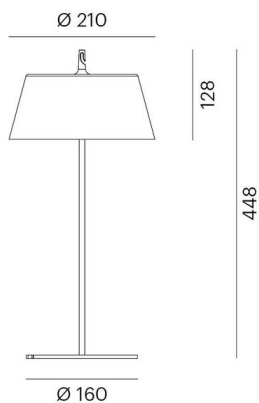

EEDEN

135-9002966t

EEDEN M T TISCHLEUCHTE aus Aluminium, schwarz, ähnlich RAL 9005, weiß, Accessoire: Tischfuß, Lichtaustritt direkt, Akku, Dimmbarkeit: 3 Step Touch Dim, IP65, 11h Akkulaufzeit bei 100% Leuchtkraft ,

TECHNISCHE DETAILS

Leuchtmittel	LED
Systemleistung [W]	3,5
Lichtstrom [lm]	140
Lichtfarbe	3000K
CRI	>80
Betriebsgerät	Akku
Dimmbarkeit	3 Step Touch dim
Lichtaustritt	direkt
Spannung	220-240V 50/60Hz
Länge [mm]	210
Höhe [mm]	448
Durchmesser [mm]	210
Schutzart	IP65
Schutzklasse	Schutzklasse III
Material	Aluminium
Farbe Leuchte	schwarz
RAL	9005
Farbe Glas/Schirm	weiß
Lebensdauer [h]	25 000
Energieeffizienzklasse	F
Nettogewicht [kg]	1,53
EAN-Nummer	9010506463842

SKIZZE

Energie Label

LICHTVERTEILUNGSKURVE

Die Werte sind Bemessungswerte. Leistung und Lichtstrom unterliegen initial einer Toleranz von +/- 10%. Toleranz der Farbtemperatur: +/- 150 K. Die Werte gelten, wenn nicht anders angegeben, für eine Umgebungstemperatur von 25°C.