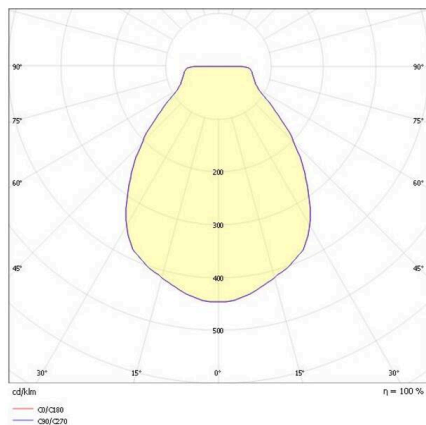

TECHNISCHE DETAILS

Leuchtmittel	LED
Systemleistung [W]	3,5
Lichtstrom [lm]	140
Lichtfarbe	3000K
CRI	>80
Betriebsgerät	Akku
Dimmbarkeit	3 Step Touch dim
Lichtaustritt	direkt
Spannung	220-240V 50/60Hz
Länge [mm]	210
Höhe [mm]	448
Durchmesser [mm]	210
Schutzart	IP65
Schutzklasse	Schutzklasse III
Material	Aluminium
Farbe Leuchte	schwarz
RAL	9005
Farbe Glas/Schirm	weiß
Lebensdauer [h]	25 000
Energieeffizienzklasse	F
Nettogewicht [kg]	1,53
EAN-Nummer	9010506463842

SKIZZE

Energie Label

LICHTVERTEILUNGSKURVE

Die Werte sind Bemessungswerte. Leistung und Lichtstrom unterliegen initial einer Toleranz von +/- 10%. Toleranz der Farbtemperatur: +/- 150 K. Die Werte gelten, wenn nicht anders angegeben, für eine Umgebungstemperatur von 25°C.