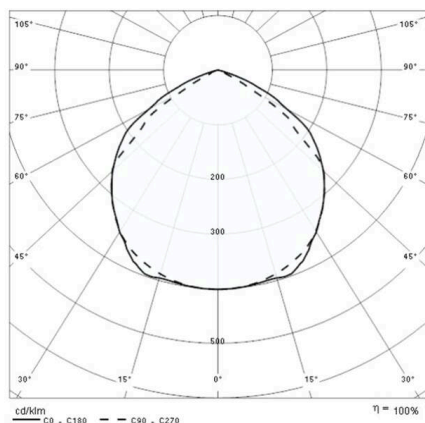

PERFORMANCE

187-304611

FOCUS + ZERO FLUTER aus Aluminium, anthrazit, Glas klar Ausstrahlwinkel symmetrisch, Lichtaustritt direkt, schwenkbar 90°, mit Betriebsgerät, Dimmbarkeit: nicht dimmbar, IP65,

SKIZZE

TECHNISCHE DETAILS

Leuchtmittel	LED
Systemleistung [W]	10
Lichtstrom [lm]	634
Lichtfarbe	4000K
CRI	>80
Optik	Glas klar
Betriebsgerät	mit Betriebsgerät
Dimmbarkeit	nicht dimmbar
Lichtaustritt	direkt
Ausstrahlwinkel	symmetrisch
Spannung	220-240V 50/60Hz

Länge [mm]	80
Breite [mm]	30
Höhe [mm]	132
Schutzart	IP65
Schutzklasse	Schutzklasse I
Stoßfestigkeit	IK06

Material	Aluminium
Farbe Leuchte	anthrazit
Lebensdauer [h]	35 000
Energieeffizienzklasse	F

Nettogewicht [kg]	0,40
EAN-Nummer	8018367638066

LICHTVERTEILUNGSKURVE

Die Werte sind Bemessungswerte. Leistung und Lichtstrom unterliegen initial einer Toleranz von +/- 10%.
Toleranz der Farbtemperatur: +/- 150 K. Die Werte gelten, wenn nicht anders angegeben, für eine Umgebungstemperatur von 25°C.