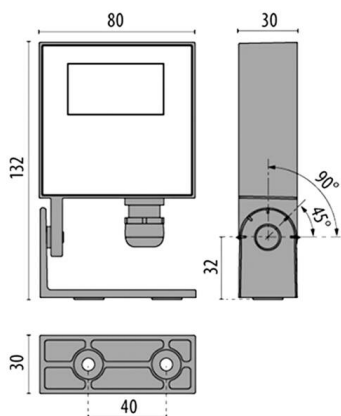

PERFORMANCE

187-304611

FOCUS + ZERO FLUTER aus Aluminium, anthrazit, Glas klar Ausstrahlwinkel symmetrisch, Lichtaustritt direkt, schwenkbar 90°, mit Betriebsgerät, Dimmbarkeit: nicht dimmbar, IP65,

SKIZZE

Länge [mm]	80
Breite [mm]	30
Höhe [mm]	132
Schutzart	IP65
Schutzklasse	Schutzklasse I
Stoßfestigkeit	IK06

Material	Aluminium
Farbe Leuchte	anthrazit
Lebensdauer [h]	35 000
Energieeffizienzklasse	F

Nettogewicht [kg]	0,40
EAN-Nummer	8018367638066