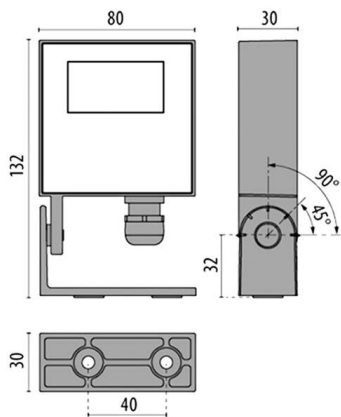

PERFORMANCE

187-304611

FOCUS + ZERO FLUTER aus Aluminium, anthrazit, Glas klar Ausstrahlwinkel symmetrisch, Lichtaustritt direkt, schwenkbar 90°, mit Betriebsgerät, Dimmbarkeit: nicht dimmbar, IP65,

SKIZZE

TECHNISCHE DETAILS

Leuchtmittel	LED
Systemleistung [W]	10
Lichtstrom [lm]	634
Lichtfarbe	4000K
CRI	>80
Optik	Glas klar
Betriebsgerät	mit Betriebsgerät
Dimmbarkeit	nicht dimmbar
Lichtaustritt	direkt
Austrahlwinkel	symmetrisch
Spannung	220-240V 50/60Hz

Länge [mm]	80
Breite [mm]	30
Höhe [mm]	132
Schutzart	IP65
Schutzklasse	Schutzklasse I
Stoßfestigkeit	IK06

Material	Aluminium
Farbe Leuchte	anthrazit
Lebensdauer [h]	35 000
Energieeffizienzklasse	F

Nettogewicht [kg]	0,40
EAN-Nummer	8018367638066