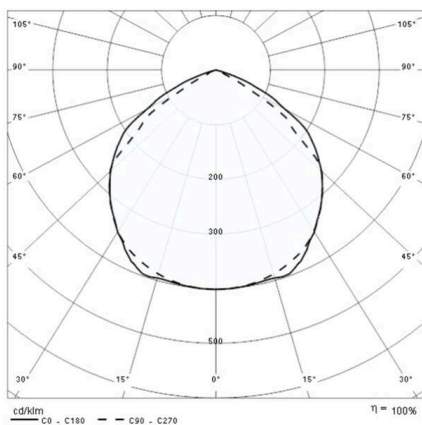

TECHNISCHE DETAILS

Leuchtmittel	LED
Systemleistung [W]	10
Lichtstrom [lm]	634
Lichtfarbe	4000K
CRI	>80
Optik	Glas klar
Betriebsgerät	mit Betriebsgerät
Dimmbarkeit	nicht dimmbar
Lichtaustritt	direkt
Austrahlwinkel	symmetrisch
Spannung	220-240V 50/60Hz

Länge [mm]	80
Breite [mm]	30
Höhe [mm]	132
Schutzart	IP65
Schutzklasse	Schutzklasse I
Stoßfestigkeit	IK06

Material	Aluminium
Farbe Leuchte	anthrazit
Lebensdauer [h]	35 000
Energieeffizienzklasse	F

Nettogewicht [kg]	0,40
EAN-Nummer	8018367638066

LICHTVERTEILUNGSKURVE

Die Werte sind Bemessungswerte. Leistung und Lichtstrom unterliegen initial einer Toleranz von +/- 10%.  
Toleranz der Farbtemperatur: +/- 150 K. Die Werte gelten, wenn nicht anders angegeben, für eine Umgebungstemperatur von 25°C.