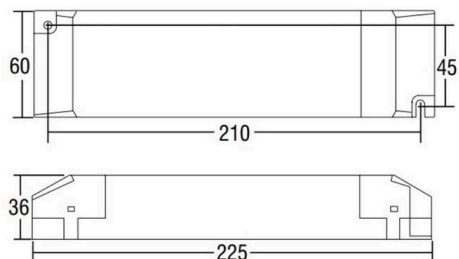

**TCI**

**24-122750**

DC 70W, 24V, non dimmable

**DETTAGLI TECNICI**

Potenza sistema [W]	70
Alimentatore	con alimentatore
Dimmerabilità	non dimmerabile
Tensione	24 VDC
Lunghezza [mm]	225
Larghezza [mm]	60
Altezza [mm]	36
Classe di protezione	IP20
Classe di protezione I	classe di protezione I
Materiale	plastica
Colore base	bianco
Numero di lampadine B16A	15
Peso netto [kg]	0,29
EAN numero	9008905586460

**DISEGNO**

I valori indicati sono nominali. Tolleranza della potenza e del flusso luminoso +/- 10%.

Tolleranza della temperatura colore: +/- 150 K. I valori sono riferiti ad una temperatura ambiente di 25°C, salvo diversa indicazione.