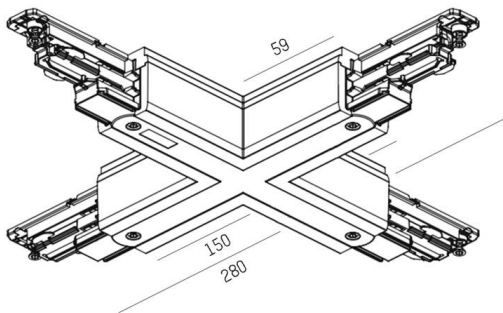

NOA SYSTEM

208-191nc6381

DONNÉES TECHNIQUES

Gradation	DALI
Tension	220-240V 50/60Hz
Longueur [mm]	150
Largeur [mm]	150
Type de protection	IP20
Classe de protection	classe de protection I
Matériau	plastique
Couleur du luminaire	gris
RAL	7040
Poids net [kg]	0,34
EAN numéro	6410014501181

ILLUSTRATION

COURBE PHOTOMÉTRIQUE

Les valeurs indiquées sont des valeurs assignées. La puissance et le flux lumineux sous soumis à une tolérance d'environ 10 %.
Tolérance de la température de couleur: +/- 150 K. Sauf indication contraire, les valeurs s'appliquent à une température ambiante de 25 °C.