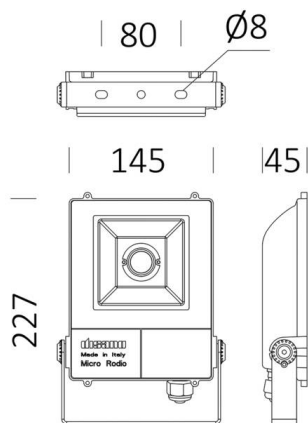

DISANO

125-41486500

MICRO RODIO SYM FLUTER aus Aluminium, grau, Glas klar Ausstrahlwinkel symmetrisch, Lichtaustritt direkt, schwenkbar 90°, mit Betriebsgerät, Dimmbarkeit: nicht dimmbar, Kabel schwarz, IP66,

SKIZZE

TECHNISCHE DETAILS

Leuchtmittel	LED
Systemleistung [W]	38
Lichtstrom [lm]	3537
Lichtfarbe	4000K
CRI	>90
Optik	Glas klar
Betriebsgerät	mit Betriebsgerät
Dimmbarkeit	nicht dimmbar
Lichtaustritt	direkt
Ausstrahlwinkel	symmetrisch
Spannung	220-240V 50/60Hz
Länge [mm]	145
Breite [mm]	45
Höhe [mm]	227
Schutzart	IP66
Schutzklasse	Schutzklasse I
Stoßfestigkeit	IK08
Material	Aluminium
Farbe Leuchte	grau
Kabel	schwarz
Lebensdauer [h]	50 000
Umgebungstemperatur	-20° bis +40°
Energieeffizienzklasse	C
Nettogewicht [kg]	1,11
EAN-Nummer	8012952151435