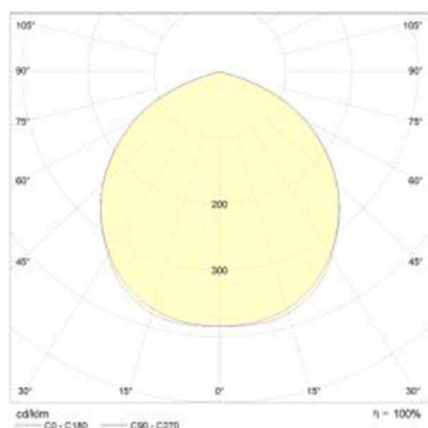

DISANO

125-41486500

MICRO RODIO SYM FLUTER aus Aluminium, grau, Glas klar Ausstrahlwinkel symmetrisch, Lichtaustritt direkt, schwenkbar 90°, mit Betriebsgerät, Dimmbarkeit: nicht dimmbar, Kabel schwarz, IP66,

SKIZZE

TECHNISCHE DETAILS

Leuchtmittel	LED
Systemleistung [W]	38
Lichtstrom [lm]	3537
Lichtfarbe	4000K
CRI	>90
Optik	Glas klar
Betriebsgerät	mit Betriebsgerät
Dimmbarkeit	nicht dimmbar
Lichtaustritt	direkt
Ausstrahlwinkel	symmetrisch
Spannung	220-240V 50/60Hz
Länge [mm]	145
Breite [mm]	45
Höhe [mm]	227
Schutzart	IP66
Schutzklasse	Schutzklasse I
Stoßfestigkeit	IK08
Material	Aluminium
Farbe Leuchte	grau
Kabel	schwarz
Lebensdauer [h]	50 000
Umgebungstemperatur	-20° bis +40°
Energieeffizienzklasse	C
Nettogewicht [kg]	1,11
EAN-Nummer	8012952151435

LICHTVERTEILUNGSKURVE

Die Werte sind Bemessungswerte. Leistung und Lichtstrom unterliegen initial einer Toleranz von +/- 10%.
Toleranz der Farbtemperatur: +/- 150 K. Die Werte gelten, wenn nicht anders angegeben, für eine Umgebungstemperatur von 25°C.