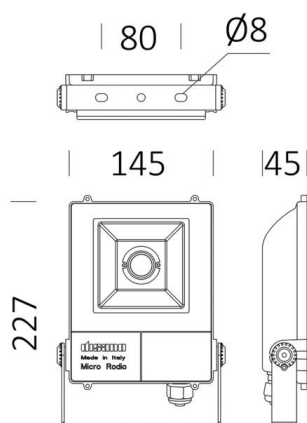

DISANO

125-41486500

MICRO RODIO SYM FLUTER aus Aluminium, grau, Glas klar Ausstrahlwinkel symmetrisch, Lichtaustritt direkt, schwenkbar 90°, mit Betriebsgerät, Dimmbarkeit: nicht dimmbar, Kabel schwarz, IP66,

SKIZZE

TECHNISCHE DETAILS

Leuchtmittel	LED
Systemleistung [W]	38
Lichtstrom [lm]	3537
Lichtfarbe	4000K
CRI	>90
Optik	Glas klar
Betriebsgerät	mit Betriebsgerät
Dimmbarkeit	nicht dimmbar
Lichtaustritt	direkt
Ausstrahlwinkel	symmetrisch
Spannung	220-240V 50/60Hz
Länge [mm]	145
Breite [mm]	45
Höhe [mm]	227
Schutzart	IP66
Schutzklasse	Schutzklasse I
Stoßfestigkeit	IK08
Material	Aluminium
Farbe Leuchte	grau
Kabel	schwarz
Lebensdauer [h]	50 000
Umgebungstemperatur	-20° bis +40°
Energieeffizienzklasse	C
Nettogewicht [kg]	1,11
EAN-Nummer	8012952151435