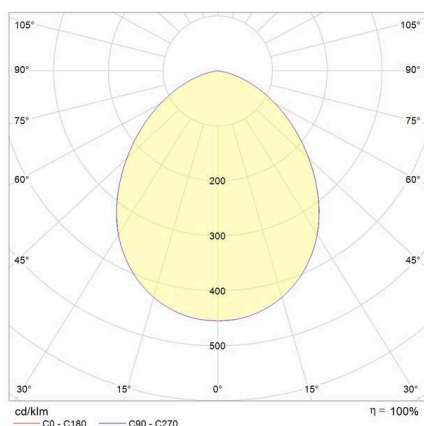

DIP-SWITCH Einstellungen 121-2217231400

I out	W tot	Kelvin	Lumen	CRI
250	7	4000K	815	CRI 90
350	10	4000K	1130	CRI 90
400	11	4000K	1279	CRI 90

SKIZZE

TECHNISCHE DETAILS

Leuchtmittel LED
 Systemleistung [W] 7/10/11
 Lichtstrom [lm] 839/1164/1317
 Strom sekundärseitig [mA] 250/350/400
 Lichtfarbe 4000K
 CRI >90
 Betriebsgerät mit Betriebsgerät
 Dimmbarkeit nicht dimmbar
 Lichtaustritt direkt
 Ausstrahlwinkel 100°
 Spannung 220-240V 50/60Hz

Höhe [mm] 46
 Durchmesser [mm] 140
 Deckenausschnitt [mm] 110-135
 Einbautiefe [mm] 76
 Schutzart IP44/IP20
 Schutzklasse Schutzklasse II
 Stoßfestigkeit IK07

Material Aluminium
 Farbe Leuchte weiß
 Lebensdauer [h] L80 B20 55 000
 Energieeffizienzklasse E

Nettogewicht [kg] 0,27
 EAN-Nummer 8016535144500

LICHTVERTEILUNGSKURVE

Die Werte sind Bemessungswerte. Leistung und Lichtstrom unterliegen initial einer Toleranz von +/- 10%.
 Toleranz der Farbtemperatur: +/- 150 K. Die Werte gelten, wenn nicht anders angegeben, für eine Umgebungstemperatur von 25°C.