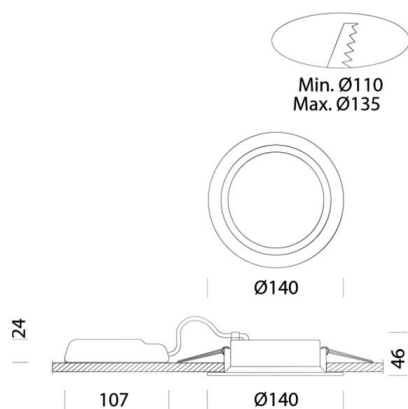

FOSNOVA

121-2217231400

ENERGY 2130 EINBAUDOWNLIGHT aus Aluminium, weiß, Ausstrahlwinkel 100°, Lichtaustritt direkt, mit Betriebsgerät, max. 250/350/400mA, Dimmbarkeit: nicht dimmbar, IP44/IP20, Einstellbar mittels DIP-SWITCH Konverter,

DIP-SWITCH Einstellungen 121-2217231400

I out	W tot	Kelvin	Lumen	CRI
250	7	4000K	815	CRI 90
350	10	4000K	1130	CRI 90
400	11	4000K	1279	CRI 90

SKIZZE

TECHNISCHE DETAILS

Leuchtmittel LED
 Systemleistung [W] 7/10/11
 Lichtstrom [lm] 839/1164/1317
 Strom sekundärseitig [mA] 250/350/400
 Lichtfarbe 4000K
 CRI >90
 Betriebsgerät mit Betriebsgerät
 Dimmbarkeit nicht dimmbar
 Lichtaustritt direkt
 Ausstrahlwinkel 100°
 Spannung 220-240V 50/60Hz

Höhe [mm] 46
 Durchmesser [mm] 140
 Deckenausschnitt [mm] 110-135
 Einbautiefe [mm] 76
 Schutzart IP44/IP20
 Schutzklasse Schutzklasse II
 Stoßfestigkeit IK07

Material Aluminium
 Farbe Leuchte weiß
 Lebensdauer [h] L80 B20 55 000
 Energieeffizienzklasse E

Nettogewicht [kg] 0,27
 EAN-Nummer 8016535144500

LICHTVERTEILUNGSKURVE

Die Werte sind Bemessungswerte. Leistung und Lichtstrom unterliegen initial einer Toleranz von +/- 10%.
 Toleranz der Farbtemperatur: +/- 150 K. Die Werte gelten, wenn nicht anders angegeben, für eine Umgebungstemperatur von 25°C.