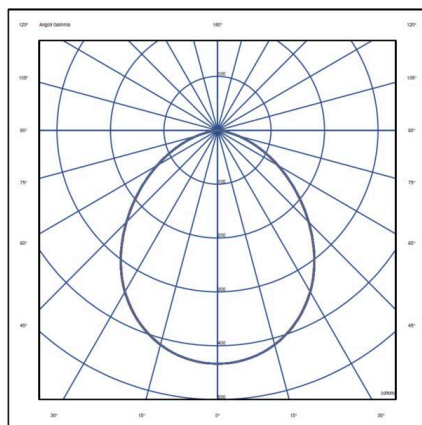

Höhe [mm]	58
Durchmesser [mm]	245
Deckenausschnitt [mm]	200-240
Einbautiefe [mm]	88
Schutzart	IP44/IP20
Schutzklasse	Schutzklasse II
Stoßfestigkeit	IK07

Material	Aluminium
Farbe Leuchte	weiß
Lebensdauer [h]	L80 B20 55 000
Energieeffizienzklasse	D

Nettogewicht [kg]	0,62
EAN-Nummer	8016535144548

SKIZZE

LICHTVERTEILUNGSKURVE

Die Werte sind Bemessungswerte. Leistung und Lichtstrom unterliegen initial einer Toleranz von +/- 10%.
Toleranz der Farbtemperatur: +/- 150 K. Die Werte gelten, wenn nicht anders angegeben, für eine Umgebungstemperatur von 25°C.