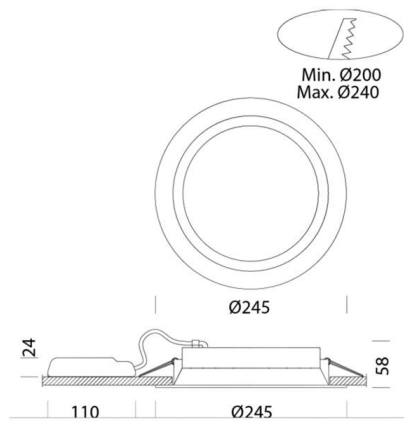

FOSNOVA

121-2217220100

ENERGY 2245 EINBAUDOWNLIGHT aus Aluminium, weiß, Ausstrahlwinkel 100°, Lichtaustritt direkt, mit Betriebsgerät, max. 400/500/525/550/600/700/725mA, Dimmbarkeit: nicht dimmbar, IP44/IP20, Einstellbar mittels DIP-SWITCH Konverter,

TECHNISCHE DETAILS

Leuchtmittel	LED
Systemleistung [W]	14/18/20/22
Lichtstrom [lm]	1926/2385/2626/2884
Strom sekundärseitig [mA]	400/500/525/550/600/700/725
Lichtfarbe	4000K
CRI	>90
Betriebsgerät	mit Betriebsgerät
Dimmbarkeit	nicht dimmbar
Lichtaustritt	direkt
Ausstrahlwinkel	100°
Spannung	220-240V 50/60Hz

Höhe [mm]	58
Durchmesser [mm]	245
Deckenausschnitt [mm]	200-240
Einbautiefe [mm]	88
Schutzart	IP44/IP20
Schutzklasse	Schutzklasse II
Stoßfestigkeit	IK07

Material	Aluminium
Farbe Leuchte	weiß
Lebensdauer [h]	L80 B20 55 000
Energieeffizienzklasse	D

Nettogewicht [kg]	0,62
EAN-Nummer	8016535144548

SKIZZE

LICHTVERTEILUNGSKURVE

Die Werte sind Bemessungswerte. Leistung und Lichtstrom unterliegen initial einer Toleranz von +/- 10%.
Toleranz der Farbtemperatur: +/- 150 K. Die Werte gelten, wenn nicht anders angegeben, für eine Umgebungstemperatur von 25°C.