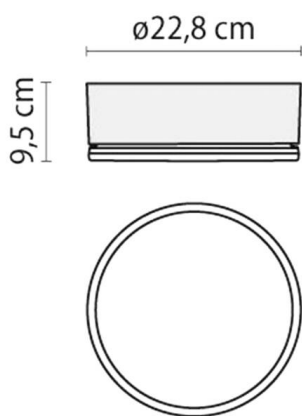

PERFORMANCE

187-303474

DROP 22 WAND-DECKEN AUFBAULEUCHE aus Kunststoff, staubgrau, Glas satiniert satiniert, Ausstrahlwinkel 75°, Lichtaustritt direkt, mit Betriebsgerät, Dimmbarkeit: nicht dimmbar, IP55,

SKIZZE

TECHNISCHE DETAILS

Leuchtmittel	LED
Systemleistung [W]	11
Lichtstrom [lm]	760
Lichtfarbe	3000K
CRI	>80
Optik	Glas satiniert
Betriebsgerät	mit Betriebsgerät
Dimmbarkeit	nicht dimmbar
Lichtaustritt	direkt
Austrahlwinkel	75°
Spannung	220-240V 50/60Hz
Höhe [mm]	95
Durchmesser [mm]	228
Ausladung [mm]	95
Schutzart	IP55
Schutzklasse	Schutzklasse II
Stoßfestigkeit	IK06
Material	Kunststoff
Farbe Leuchte	staubgrau
Farbe Glas/Schirm	satiniert
Lebensdauer [h]	50 000
Energieeffizienzklasse	D
Nettogewicht [kg]	1,79
EAN-Nummer	8018367614688

LICHTVERTEILUNGSKURVE

Die Werte sind Bemessungswerte. Leistung und Lichtstrom unterliegen initial einer Toleranz von +/- 10%.
Toleranz der Farbtemperatur: +/- 150 K. Die Werte gelten, wenn nicht anders angegeben, für eine Umgebungstemperatur von 25°C.