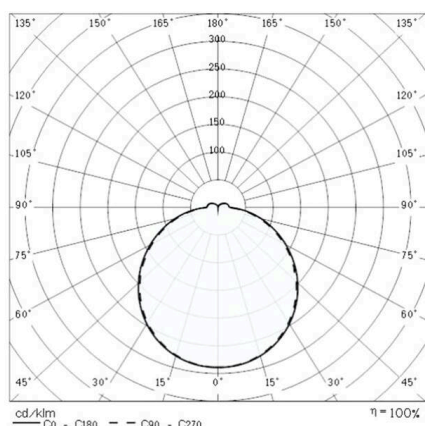

PERFORMANCE

187-303474

DROP 22 WAND-DECKEN AUFBAULEUCHE aus Kunststoff, staubgrau, Glas satiniert satiniert, Ausstrahlwinkel 75°, Lichtaustritt direkt, mit Betriebsgerät, Dimmbarkeit: nicht dimmbar, IP55,

SKIZZE

TECHNISCHE DETAILS

Leuchtmittel	LED
Systemleistung [W]	11
Lichtstrom [lm]	760
Lichtfarbe	3000K
CRI	>80
Optik	Glas satiniert
Betriebsgerät	mit Betriebsgerät
Dimmbarkeit	nicht dimmbar
Lichtaustritt	direkt
Austrahlwinkel	75°
Spannung	220-240V 50/60Hz
Höhe [mm]	95
Durchmesser [mm]	228
Ausladung [mm]	95
Schutzart	IP55
Schutzklasse	Schutzklasse II
Stoßfestigkeit	IK06
Material	Kunststoff
Farbe Leuchte	staubgrau
Farbe Glas/Schirm	satiniert
Lebensdauer [h]	50 000
Energieeffizienzklasse	D
Nettogewicht [kg]	1,79
EAN-Nummer	8018367614688

LICHTVERTEILUNGSKURVE

Die Werte sind Bemessungswerte. Leistung und Lichtstrom unterliegen initial einer Toleranz von +/- 10%.
Toleranz der Farbtemperatur: +/- 150 K. Die Werte gelten, wenn nicht anders angegeben, für eine Umgebungstemperatur von 25°C.