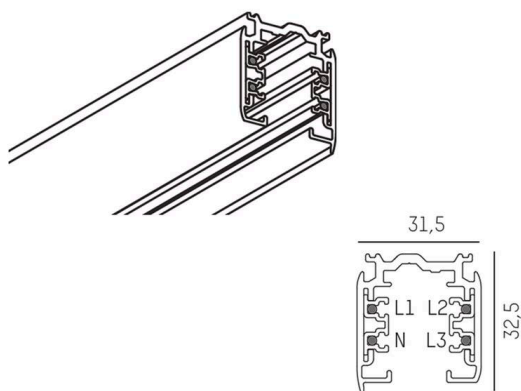

NOA SYSTEM

208-19104205

3 PHASE TRACK SD RAIL 3 PHASES en aluminium, gris, gradation: non dimmable, IP20

DONNÉES TECHNIQUES

Gradation	non dimmable
Tension	220-240V 50/60Hz
Longueur [mm]	2000
Largeur [mm]	31,5
Hauteur [mm]	32,5
Type de protection	IP20
Classe de protection	classe de protection I
Matériau	aluminium
Couleur du luminaire	gris
Poids net [kg]	1,66
EAN numéro	6410014500597

ILLUSTRATION

Les valeurs indiquées sont des valeurs assignées. La puissance et le flux lumineux sous soumis à une tolérance d'environ 10 %.
Tolérance de la température de couleur: +/- 150 K. Sauf indication contraire, les valeurs s'appliquent à une température ambiante de 25 °C.