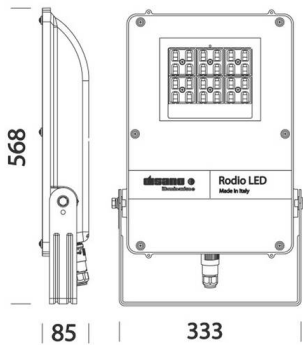

DISANO

125-41475700

RODIO ASYM LED FLUTER aus Aluminium, grau, Glas klar Ausstrahlwinkel asymmetrisch, Lichtaustritt direkt, schwenkbar 90°, mit Betriebsgerät, Dimmbarkeit: nicht dimmbar, IP66,

SKIZZE

LICHTVERTEILUNGSKURVE

TECHNISCHE DETAILS

Leuchtmittel	LED
Systemleistung [W]	157
Lichtstrom [lm]	23715
Lichtfarbe	4000K
CRI	>80
Optik	Glas klar
Betriebsgerät	mit Betriebsgerät
Dimmbarkeit	nicht dimmbar
Lichtaustritt	direkt
Ausstrahlwinkel	asymmetrisch
Spannung	220-240V 50/60Hz
Länge [mm]	333
Breite [mm]	80
Höhe [mm]	568
Schutzart	IP66
Schutzklasse	Schutzklasse II
Stoßfestigkeit	IK08
Material	Aluminium
Farbe Leuchte	grau
Lebensdauer [h]	80 000
Umgebungstemperatur	-20° bis +40°
Energieeffizienzklasse	C
Nettogewicht [kg]	6,09
EAN-Nummer	8012952135725