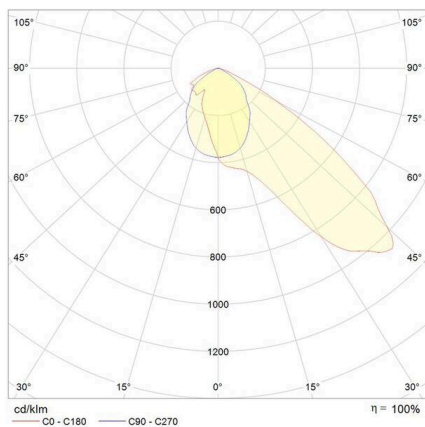

DISANO

125-41475700

RODIO ASYM LED FLUTER aus Aluminium, grau, Glas klar Ausstrahlwinkel asymmetrisch, Lichtaustritt direkt, schwenkbar 90°, mit Betriebsgerät, Dimmbarkeit: nicht dimmbar, IP66,

SKIZZE

LICHTVERTEILUNGSKURVE

TECHNISCHE DETAILS

Leuchtmittel	LED
Systemleistung [W]	157
Lichtstrom [lm]	23715
Lichtfarbe	4000K
CRI	>80
Optik	Glas klar
Betriebsgerät	mit Betriebsgerät
Dimmbarkeit	nicht dimmbar
Lichtaustritt	direkt
Ausstrahlwinkel	asymmetrisch
Spannung	220-240V 50/60Hz
Länge [mm]	333
Breite [mm]	80
Höhe [mm]	568
Schutzart	IP66
Schutzklasse	Schutzklasse II
Stoßfestigkeit	IK08
Material	Aluminium
Farbe Leuchte	grau
Lebensdauer [h]	80 000
Umgebungstemperatur	-20° bis +40°
Energieeffizienzklasse	C
Nettogewicht [kg]	6,09
EAN-Nummer	8012952135725