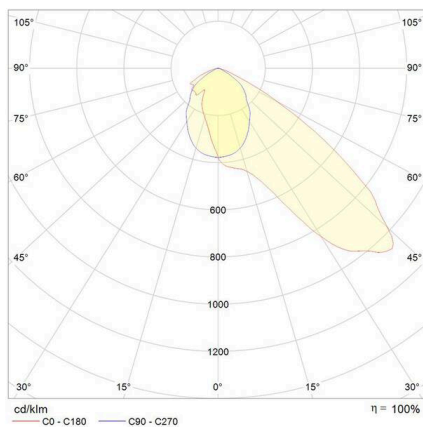

DISANO

125-41475700

RODIO ASYM LED FLUTER aus Aluminium, grau, Glas klar Ausstrahlwinkel asymmetrisch, Lichtaustritt direkt, schwenkbar 90°, mit Betriebsgerät, Dimmbarkeit: nicht dimmbar, IP66,

SKIZZE

LICHTVERTEILUNGSKURVE

TECHNISCHE DETAILS

Leuchtmittel	LED
Systemleistung [W]	157
Lichtstrom [lm]	23715
Lichtfarbe	4000K
CRI	>80
Optik	Glas klar
Betriebsgerät	mit Betriebsgerät
Dimmbarkeit	nicht dimmbar
Lichtaustritt	direkt
Ausstrahlwinkel	asymmetrisch
Spannung	220-240V 50/60Hz
Länge [mm]	333
Breite [mm]	80
Höhe [mm]	568
Schutzart	IP66
Schutzklasse	Schutzklasse II
Stoßfestigkeit	IK08
Material	Aluminium
Farbe Leuchte	grau
Lebensdauer [h]	80 000
Umgebungstemperatur	-20° bis +40°
Energieeffizienzklasse	C
Nettogewicht [kg]	6,09
EAN-Nummer	8012952135725