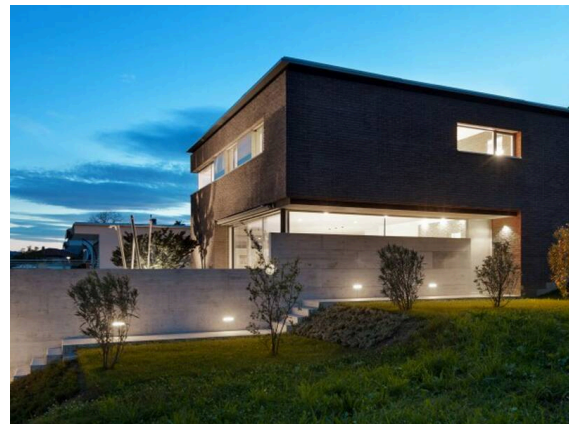

PERFORMANCE

187-304114

INSERT PLUS 1 LED WANDEINBAULEUCHE aus Aluminium, weiß, Glas satiniert Ausstrahlwinkel asymmetrisch, Lichtaustritt direkt, mit Betriebsgerät, Dimmbarkeit: nicht dimmbar, IP65,

SKIZZE