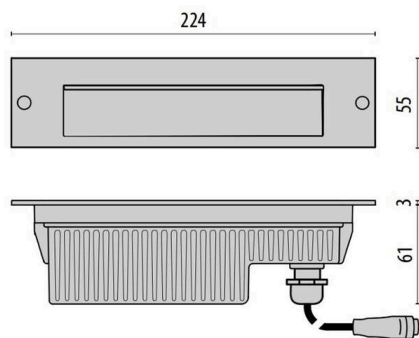

PERFORMANCE

187-304114

INSERT PLUS 1 LED WANDEINBAULEUCHE aus Aluminium, weiß, Glas satiniert Ausstrahlwinkel asymmetrisch, Lichtaustritt direkt, mit Betriebsgerät, Dimmbarkeit: nicht dimmbar, IP65,

SKIZZE

TECHNISCHE DETAILS

Leuchtmittel	LED
Systemleistung [W]	6
Lichtstrom [lm]	250
Lichtfarbe	3000K
CRI	>80
Optik	Glas satiniert
Betriebsgerät	mit Betriebsgerät
Dimmbarkeit	nicht dimmbar
Lichtaustritt	direkt
Ausstrahlwinkel	asymmetrisch
Spannung	220-240V 50/60Hz
Länge [mm]	224
Breite [mm]	55
Höhe [mm]	61
Einbautiefe [mm]	61
Schutzart	IP65
Schutzklasse	Schutzklasse I
Stoßfestigkeit	IK07
Material	Aluminium
Farbe Leuchte	weiß
Lebensdauer [h]	60 000
Energieeffizienzklasse	D
Nettogewicht [kg]	0,46
EAN-Nummer	8018367630091